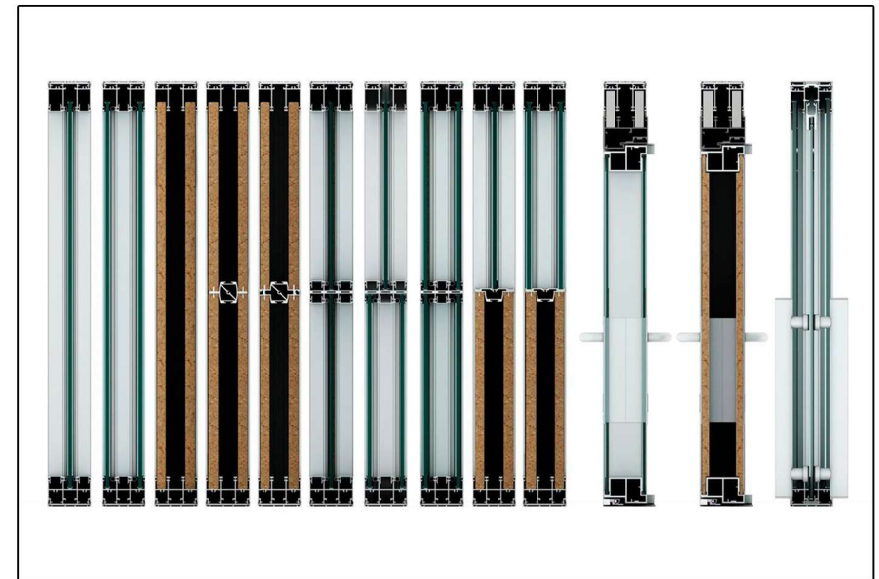

Certificações

ACKUA PLUS

ACKUA PLUS

É um sistema de divisórias piso teto limpo, sofisticado e elegante, que aumenta a performance acústica e estética do projeto, podendo ser de madeira ou vidro. Quando utilizados vidros a união é feita através de perfis transparente, já os painéis de madeira são unidos através de perfis de alumínio. As portas possuem a opção de giro ou de correr, podendo ser de madeira ou vidro.

ACKUA PLUS 80 e 50mm

Cega

Mista com vidro duplo ou simples

Mista com vidro duplo e persiana

Vidro duplo ou simples

Vidro duplo com persiana

Porta cega

Porta com vidro simples

Porta com vidro duplo

Porta de vidro duplo com persiana

* Todas as portas podem ser de giro ou de correr, com folha simples ou dupla.

- Vidro Temperado de 8 ou 10mm, laminado de 4+4 ou 5+5;
- MDF/MDP de 15 ou 18mm;
- Estrutura de alumínio.