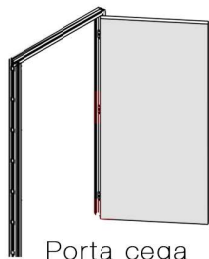

ACKUA PLUS 80 e 50mm

Cega

Mista com vidro duplo ou simples

Mista com vidro duplo e persiana

Vidro duplo ou simples

Vidro duplo com persiana

Porta cega

Porta com vidro simples

Porta com vidro duplo

Porta de vidro duplo com persiana

* Todas as portas podem ser de giro ou de correr, com folha simples ou dupla.

- Vidro Temperado de 8 ou 10mm, laminado de 4+4 ou 5+5;
- MDF/MDP de 15 ou 18mm;
- Estrutura de alumínio.