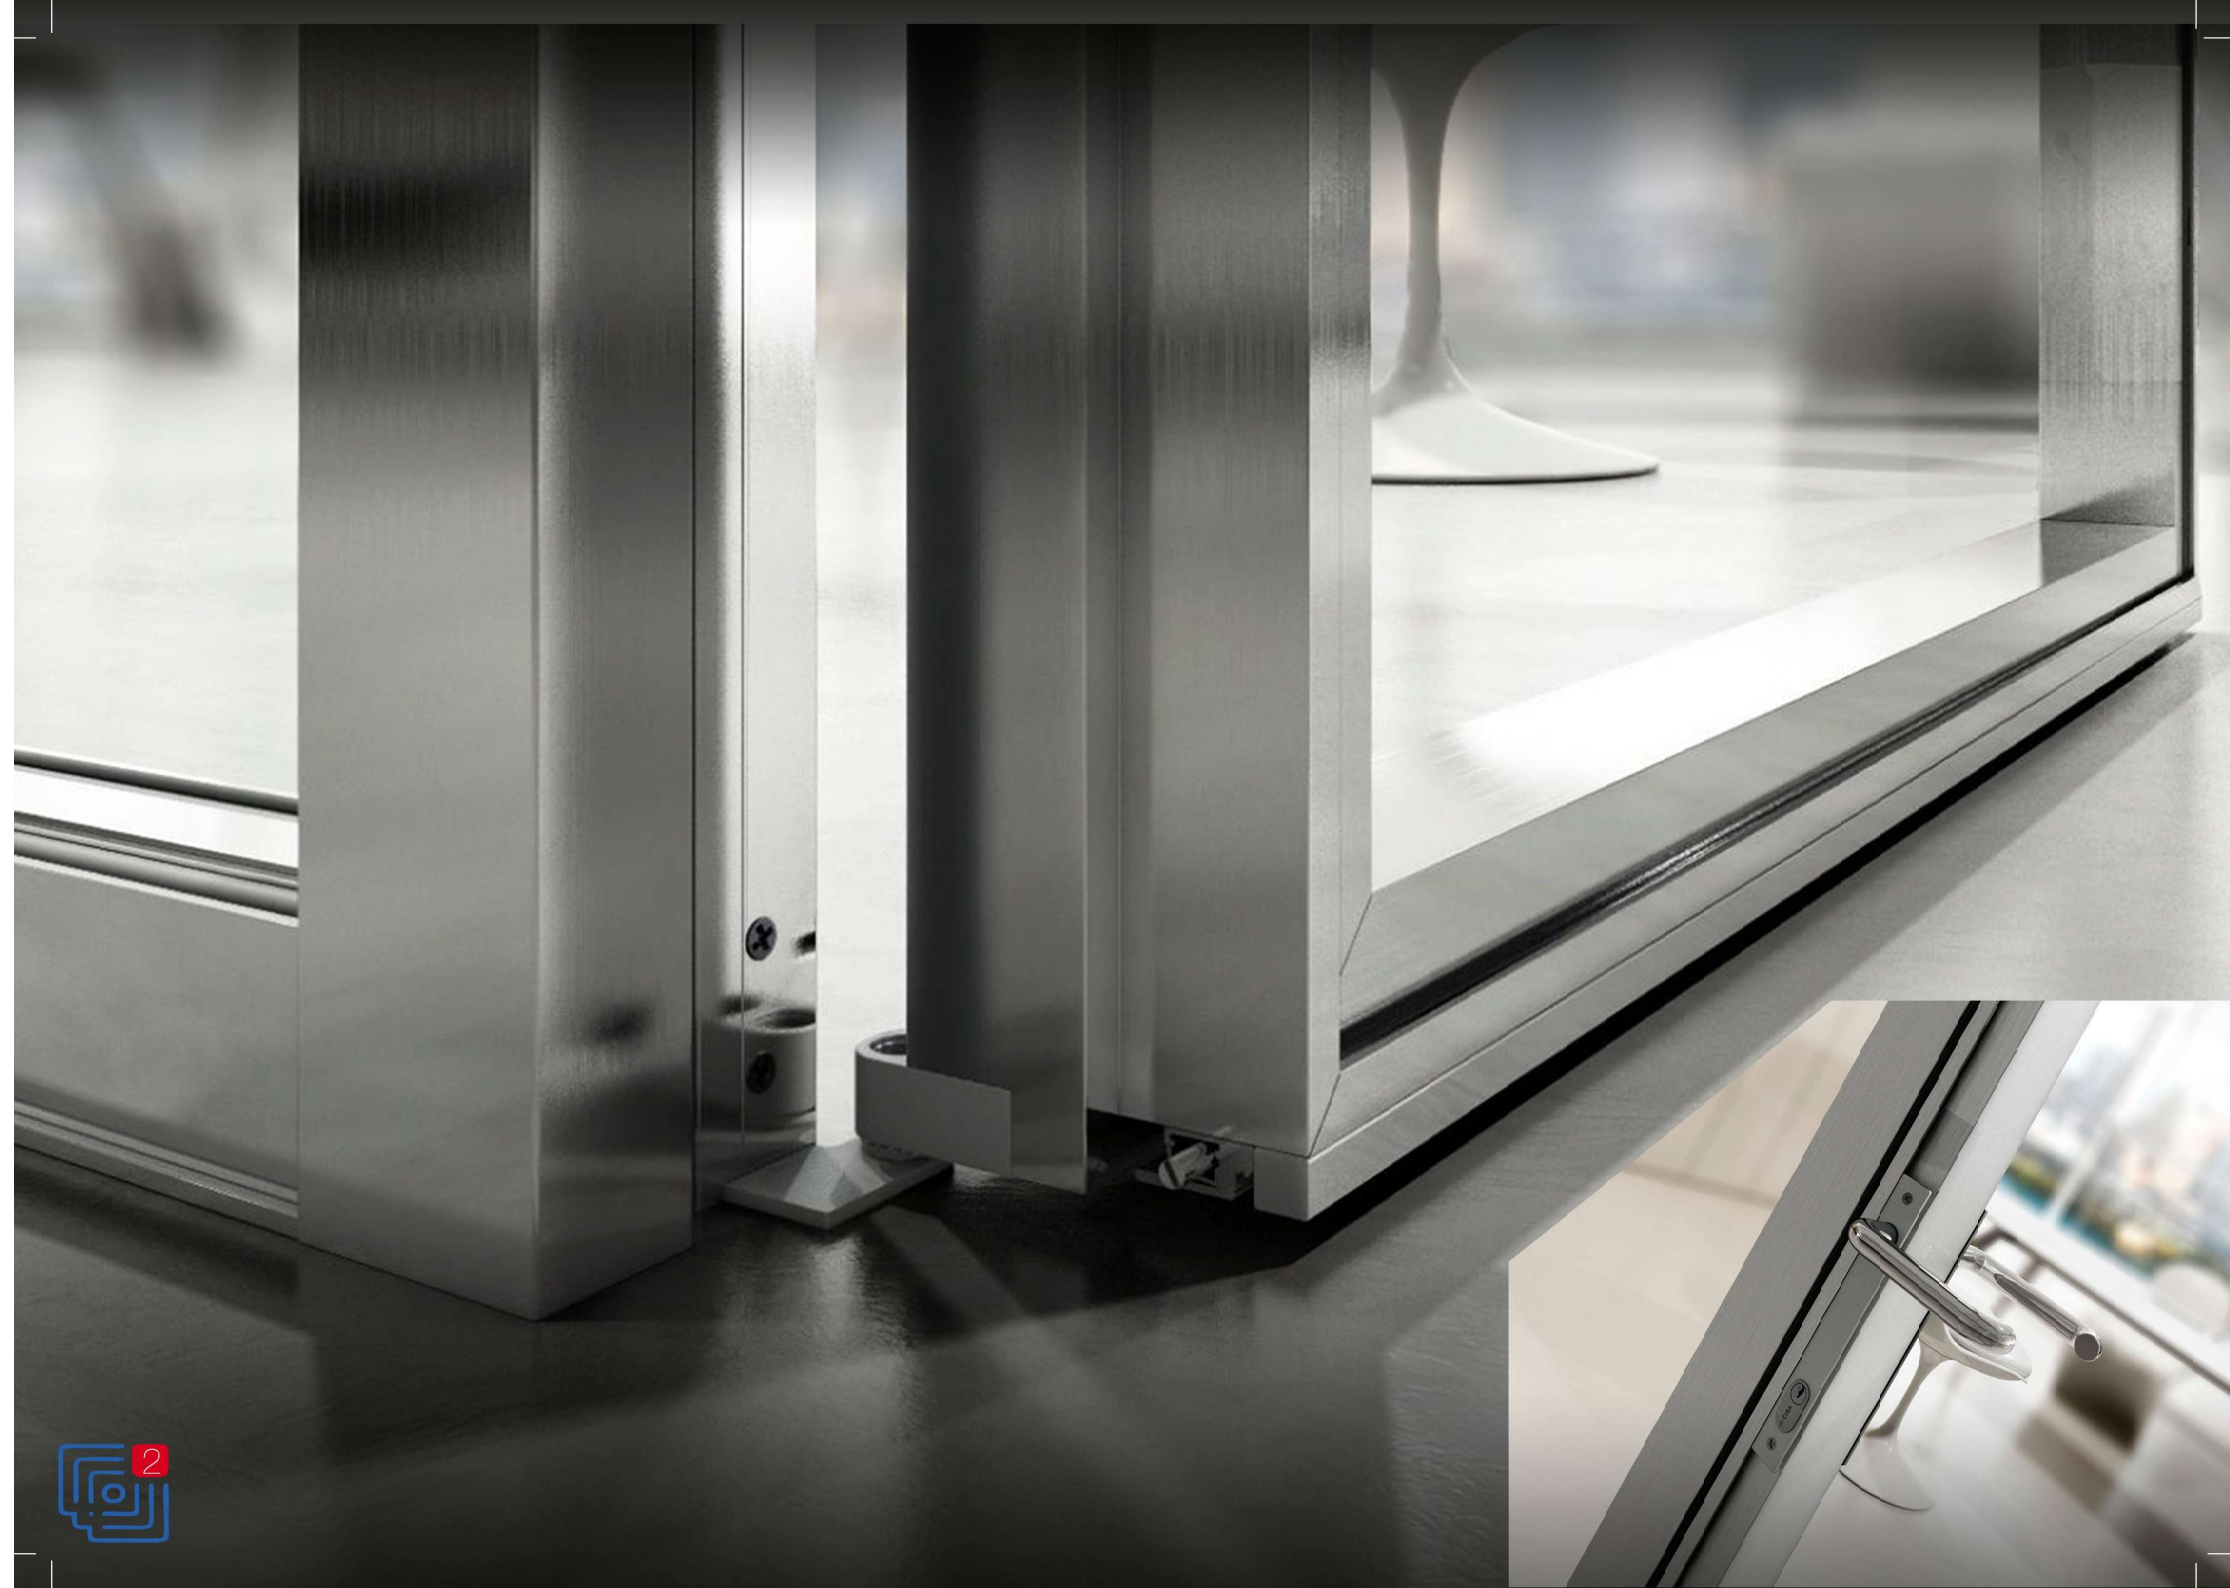

Conceito

Criar com excelência produtos de alta qualidade, sempre inovando em seus projetos e produtos. A Sulmar, através de sua equipe técnica Italiana, atende de maneira eficaz as mais exigentes especificações técnicas do mercado corporativo e público, em divisórias piso teto, além de estar sempre buscando novas tecnologias em todo o mercado mundial.

Certificações

ACKUA PLUS

ACKUA PLUS

É um sistema de divisórias piso teto limpo, sofisticado e elegante, que aumenta a performance acústica e estética do projeto, podendo ser de madeira ou vidro. Quando utilizados vidros a união é feita através de perfis transparente, já os painéis de madeira são unidos através de perfis de alumínio. As portas possuem a opção de giro ou de correr, podendo ser de madeira ou vidro.

Porta com vidro duplo

Porta de vidro duplo com persiana

* Todas as portas podem ser de giro ou de correr, com folha simples ou dupla.

- Vidro Temperado de 8 ou 10mm, laminado de 4+4 ou 5+5;
- MDF/MDP de 15 ou 18mm;
- Estrutura de alumínio.