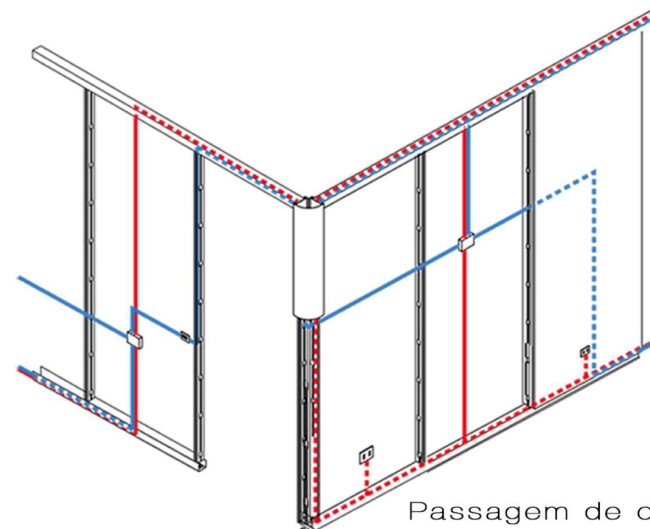

Certificações

CALIBRA

A dark, grayscale image of an office interior. In the center, a desk is set up with a laptop, a telephone, and some papers. Two office chairs are positioned around the desk. To the left, there are shelves filled with books and other office supplies. To the right, a window with a grid pattern is visible. The word 'CALIBRA' is overlaid in large, white, sans-serif capital letters across the middle of the image.

37 **ALU**
SISTEMI DI PROFILI

DETALHES TÉCNICOS

- 1 perfil em pvc
- 2 perfil em aço
- 3 moldura em vidro
- 4 veneziana interna
- 5 painel de mdf ou mdp
- 6 rodapé em alumínio
- 7 porta de passagem
- 8 redutor para linha ackua
- 9 guia de teto ackua

Passagem de cabeamento interno

Vedação do montante

Pé nivelador com regulagem de até 7cm

Sistema de saque frontal

Adaptação em qualquer tipo de parede ou divisória

CALIBRA

O sistema de divisórias Calibra piso teto é excelente para quem procura durabilidade e flexibilidade, em uma divisória de encaixe frontal intercabiavel, esta divisória é altamente tecnológica, projetada para criar um ambiente altamente pessoal e privado, pois possui uma performance acústica excelente. pode ser criado com painéis de madeira ou vidro e, por ser feito com um sistema exclusivo de encaixes, permite ser desmontado e montado em outros ambientes.

Calibra 100mm

Vidro duplo ou simples

Vidro duplo com persiana

Mista com vidro duplo ou simples

Mista com vidro duplo e persiana

Cega

- Vidro temperado de 6, 8 e 10mm ou 3+3, 4+4 ou 5+5 laminado;
- MDF/MDP de 15 ou 18mm;
- Montantes de aço ou alumínio.