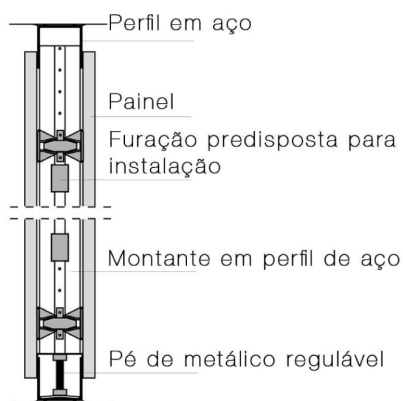

37 **ALU**
SISTEMI DI PROFILI

DETALHES TÉCNICOS

- 1 perfil em pvc
- 2 perfil em aço
- 3 moldura em vidro
- 4 veneziana interna
- 5 painel de mdf ou mdp
- 6 rodapé em alumínio
- 7 porta de passagem
- 8 redutor para linha ackua
- 9 guia de teto ackua

Passagem de cabeamento interno

Vedação do montante

Pé nivelador com regulagem de até 7cm

Sistema de saque frontal

Adaptação em qualquer tipo de parede ou divisória

CALIBRA

O sistema de divisórias Calibra piso teto é excelente para quem procura durabilidade e flexibilidade, em uma divisória de encaixe frontal intercabiavel, esta divisória é altamente tecnológica, projetada para criar um ambiente altamente pessoal e privado, pois possui uma performance acústica excelente. pode ser criado com painéis de madeira ou vidro e, por ser feito com um sistema exclusivo de encaixes, permite ser desmontado e montado em outros ambientes.

Calibra 100mm

Vidro duplo ou simples

Vidro duplo com persiana

Mista com vidro duplo ou simples

Mista com vidro duplo e persiana

Cega

- Vidro temperado de 6, 8 e 10mm ou 3+3, 4+4 ou 5+5 laminado;
- MDF/MDP de 15 ou 18mm;
- Montantes de aço ou alumínio.