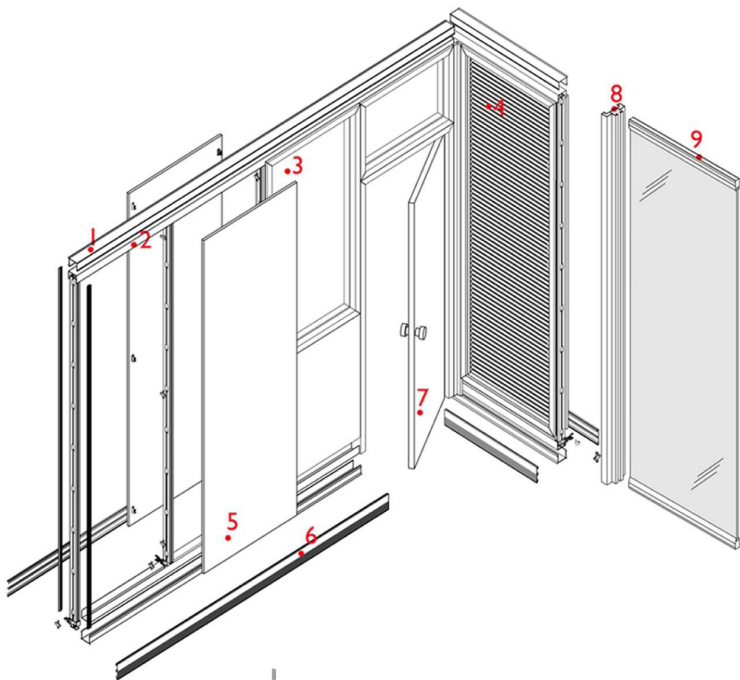

Certificações

CALIBRA

A dark, grayscale image of an office interior. In the center, a desk is set up with a laptop, a telephone, and some papers. Two office chairs are positioned around the desk. To the left, there are shelves filled with books and other office supplies. To the right, a window with a grid pattern is visible. The word 'CALIBRA' is overlaid in large, white, sans-serif capital letters across the middle of the image.

37 **ALU**
SISTEMI DI PROFILI

DETALHES TÉCNICOS

- 1 perfil em pvc
- 2 perfil em aço
- 3 moldura em vidro
- 4 veneziana interna
- 5 painel de mdf ou mdp
- 6 rodapé em alumínio
- 7 porta de passagem
- 8 redutor para linha ackua
- 9 guia de teto ackua

Passagem de cabeamento interno

Vedação do montante

Pé nivelador com regulagem de até 7cm

Sistema de saque frontal

Adaptação em qualquer tipo de parede ou divisória

CALIBRA

O sistema de divisórias Calibra piso teto é excelente para quem procura durabilidade e flexibilidade, em uma divisória de encaixe frontal intercabiavel, esta divisória é altamente tecnológica, projetada para criar um ambiente altamente pessoal e privado, pois possui uma performance acústica excelente. pode ser criado com painéis de madeira ou vidro e, por ser feito com um sistema exclusivo de encaixes, permite ser desmontado e montado em outros ambientes.

Calibra 100mm

Vidro duplo ou simples

Vidro duplo com persiana

Mista com vidro duplo ou simples

Mista com vidro duplo e persiana

Cega

- Vidro temperado de 6, 8 e 10mm ou 3+3, 4+4 ou 5+5 laminado;
- MDF/MDP de 15 ou 18mm;
- Montantes de aço ou alumínio.