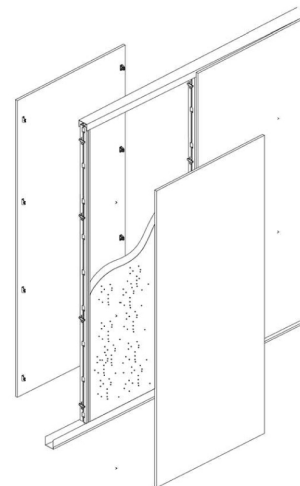

Certificações

CALIBRA

A dark, grayscale image of an office interior. In the center, a desk is set up with a laptop, a telephone, and some papers. Two office chairs are positioned around the desk. To the left, there are shelves filled with books and other office supplies. To the right, a window with a grid pattern is visible. The word 'CALIBRA' is overlaid in large, white, sans-serif capital letters across the middle of the image.

37 **ALU**
SISTEMI DI PROFILI

DETALHES TÉCNICOS

- 1 perfil em pvc
- 2 perfil em aço
- 3 moldura em vidro
- 4 veneziana interna
- 5 painel de mdf ou mdp
- 6 rodapé em alumínio
- 7 porta de passagem
- 8 redutor para linha ackua
- 9 guia de teto ackua

Passagem de cabeamento interno

Vedação do montante

Pé nivelador com regulagem de até 7cm

Sistema de saque frontal

Adaptação em qualquer tipo de parede ou divisória

CALIBRA

O sistema de divisórias Calibra piso teto é excelente para quem procura durabilidade e flexibilidade, em uma divisória de encaixe frontal intercabiavel, esta divisória é altamente tecnológica, projetada para criar um ambiente altamente pessoal e privado, pois possui uma performance acústica excelente. pode ser criado com painéis de madeira ou vidro e, por ser feito com um sistema exclusivo de encaixes, permite ser desmontado e montado em outros ambientes.

Calibra 100mm

Vidro duplo ou simples

Vidro duplo com persiana

Mista com vidro duplo ou simples

Mista com vidro duplo e persiana

Cega

- Vidro temperado de 6, 8 e 10mm ou 3+3, 4+4 ou 5+5 laminado;
- MDF/MDP de 15 ou 18mm;
- Montantes de aço ou alumínio.