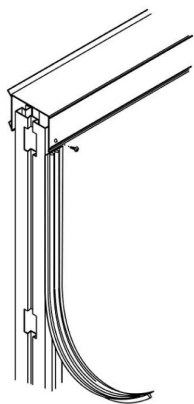

Certificações

CALIBRA

A dark, grayscale image of an office interior. In the center, a desk is set up with a laptop, a telephone, and some papers. Two office chairs are positioned around the desk. To the left, there are shelves filled with books and other office supplies. To the right, a window with a grid pattern is visible. The word 'CALIBRA' is overlaid in large, white, sans-serif capital letters across the middle of the image.

37 **ALU**
SISTEMI DI PROFILI

DETALHES TÉCNICOS

- 1 perfil em pvc
- 2 perfil em aço
- 3 moldura em vidro
- 4 veneziana interna
- 5 painel de mdf ou mdp
- 6 rodapé em alumínio
- 7 porta de passagem
- 8 redutor para linha ackua
- 9 guia de teto ackua

Passagem de cabeamento interno

Vedação do montante

Pé nivelador com regulagem de até 7cm

Sistema de saque frontal

Adaptação em qualquer tipo de parede ou divisória

CALIBRA

O sistema de divisórias Calibra piso teto é excelente para quem procura durabilidade e flexibilidade, em uma divisória de encaixe frontal intercabiavel, esta divisória é altamente tecnológica, projetada para criar um ambiente altamente pessoal e privado, pois possui uma performance acústica excelente. pode ser criado com painéis de madeira ou vidro e, por ser feito com um sistema exclusivo de encaixes, permite ser desmontado e montado em outros ambientes.

Calibra 100mm

Vidro duplo ou simples

Vidro duplo com persiana

Mista com vidro duplo ou simples

Mista com vidro duplo e persiana

Cega

- Vidro temperado de 6, 8 e 10mm ou 3+3, 4+4 ou 5+5 laminado;
- MDF/MDP de 15 ou 18mm;
- Montantes de aço ou alumínio.