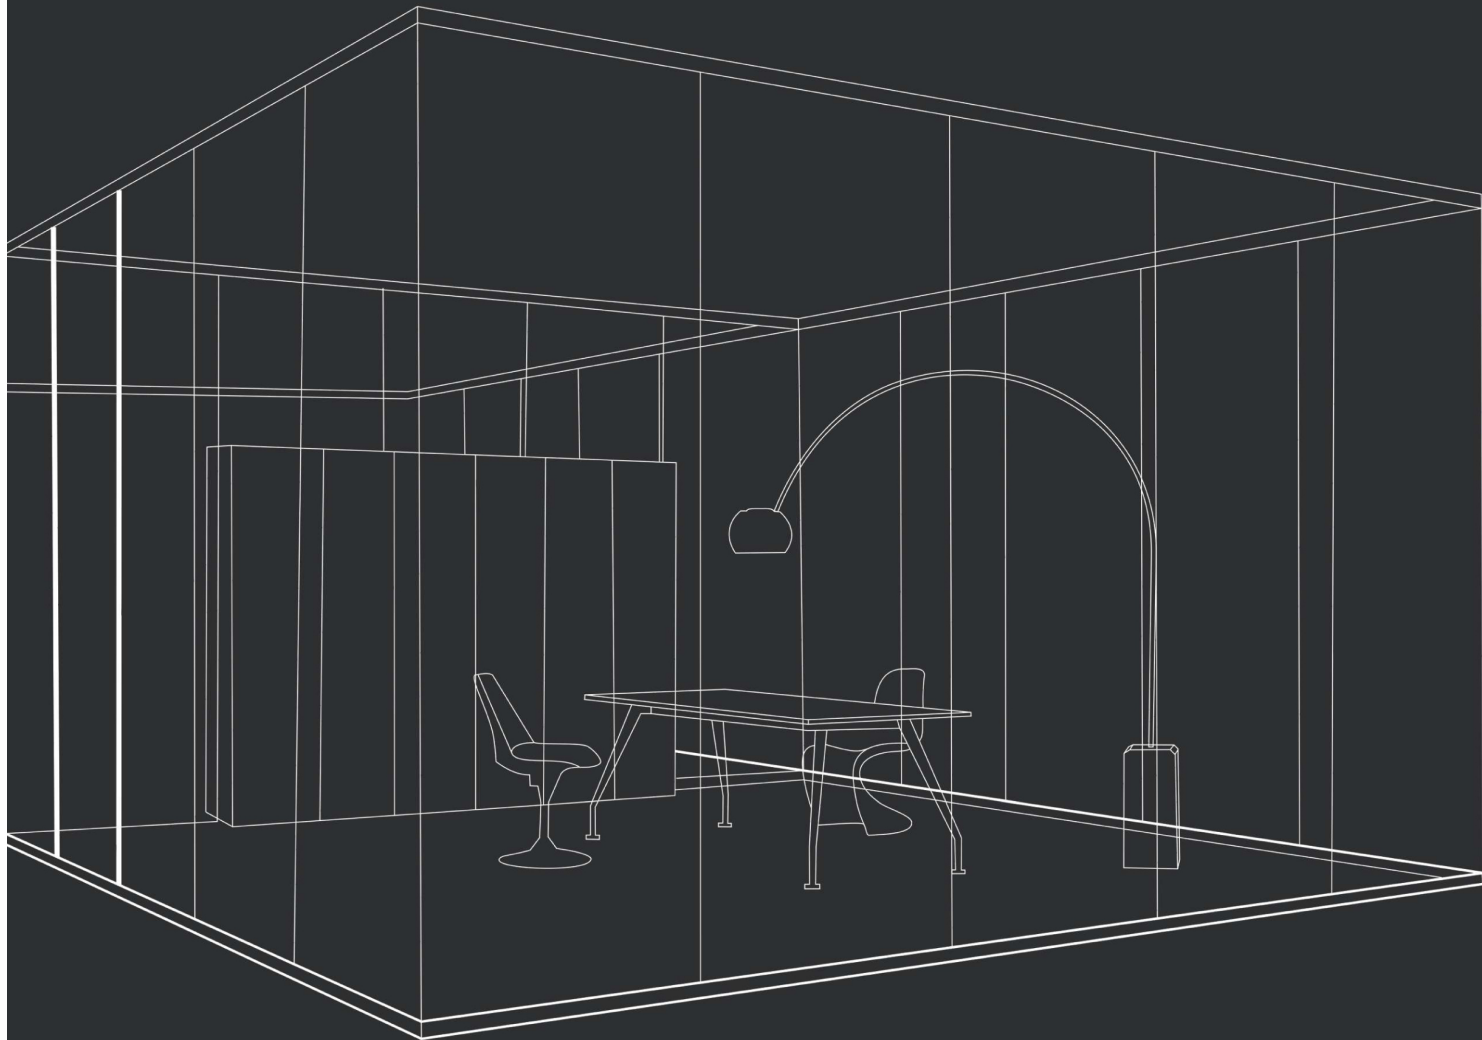

SUL MAR

SISTEMAS DE DIVISÓRIAS