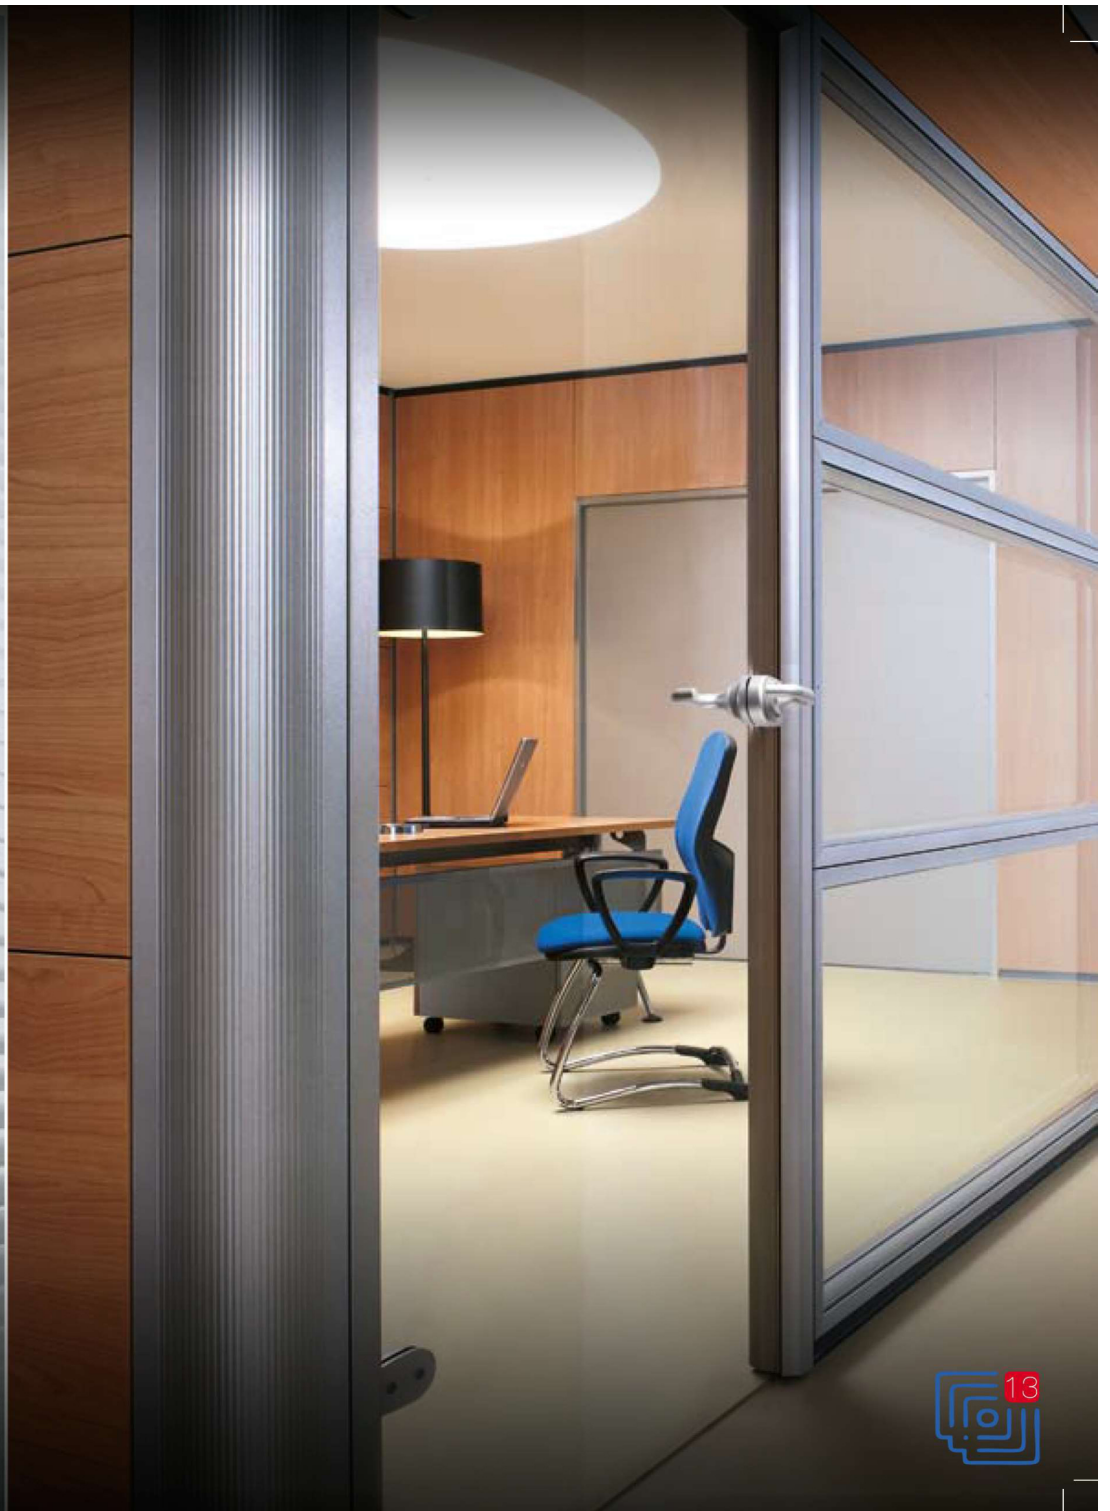

Certificações

CALIBRA

A dark, grayscale image of an office interior. In the center, a desk is set up with a laptop, a telephone, and some papers. Two office chairs are positioned around the desk. To the left, there are shelves filled with books and other office supplies. To the right, a window with a grid pattern is visible. The word 'CALIBRA' is overlaid in large, white, sans-serif capital letters across the middle of the image.

37 **ALU**
SISTEMI DI PROFILI

DETALHES TÉCNICOS

- 1 perfil em pvc
- 2 perfil em aço
- 3 moldura em vidro
- 4 veneziana interna
- 5 painel de mdf ou mdp
- 6 rodapé em alumínio
- 7 porta de passagem
- 8 redutor para linha ackua
- 9 guia de teto ackua

Passagem de cabeamento interno

Vedação do montante

Pé nivelador com regulagem de até 7cm

Sistema de saque frontal

Adaptação em qualquer tipo de parede ou divisória

CALIBRA

O sistema de divisórias Calibra piso teto é excelente para quem procura durabilidade e flexibilidade, em uma divisória de encaixe frontal intercabiavel, esta divisória é altamente tecnológica, projetada para criar um ambiente altamente pessoal e privado, pois possui uma performance acústica excelente. pode ser criado com painéis de madeira ou vidro e, por ser feito com um sistema exclusivo de encaixes, permite ser desmontado e montado em outros ambientes.

Calibra 100mm

Vidro duplo ou simples

Vidro duplo com persiana

Mista com vidro duplo ou simples

Mista com vidro duplo e persiana

Cega

- Vidro temperado de 6, 8 e 10mm ou 3+3, 4+4 ou 5+5 laminado;
- MDF/MDP de 15 ou 18mm;
- Montantes de aço ou alumínio.