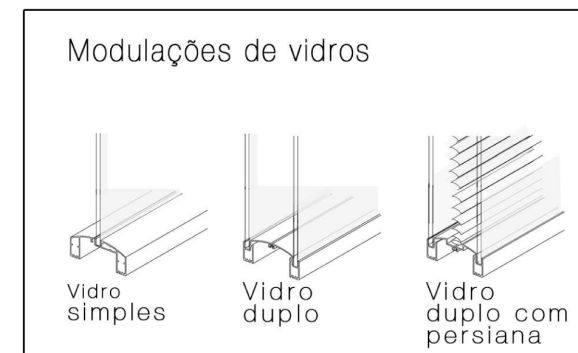

37 **ALU**
SISTEMI DI PROFILI

DETALHES TÉCNICOS

- 1 perfil em pvc
- 2 perfil em aço
- 3 moldura em vidro
- 4 veneziana interna
- 5 painel de mdf ou mdp
- 6 rodapé em alumínio
- 7 porta de passagem
- 8 redutor para linha ackua
- 9 guia de teto ackua

Passagem de cabeamento interno

Vedação do montante

Pé nivelador com regulagem de até 7cm

Sistema de saque frontal

Adaptação em qualquer tipo de parede ou divisória

CALIBRA

O sistema de divisórias Calibra piso teto é excelente para quem procura durabilidade e flexibilidade, em uma divisória de encaixe frontal intercabiavel, esta divisória é altamente tecnológica, projetada para criar um ambiente altamente pessoal e privado, pois possui uma performance acústica excelente. pode ser criado com painéis de madeira ou vidro e, por ser feito com um sistema exclusivo de encaixes, permite ser desmontado e montado em outros ambientes.

Calibra 100mm

Vidro duplo ou simples

Vidro duplo com persiana

Mista com vidro duplo ou simples

Mista com vidro duplo e persiana

Cega

- Vidro temperado de 6, 8 e 10mm ou 3+3, 4+4 ou 5+5 laminado;
- MDF/MDP de 15 ou 18mm;
- Montantes de aço ou alumínio.

Porta cega

Porta com vidro simples

Porta com vidro duplo

Porta de vidro duplo com persiana

Modulações de vidros

Vidro simples

Vidro duplo

Vidro duplo com persiana