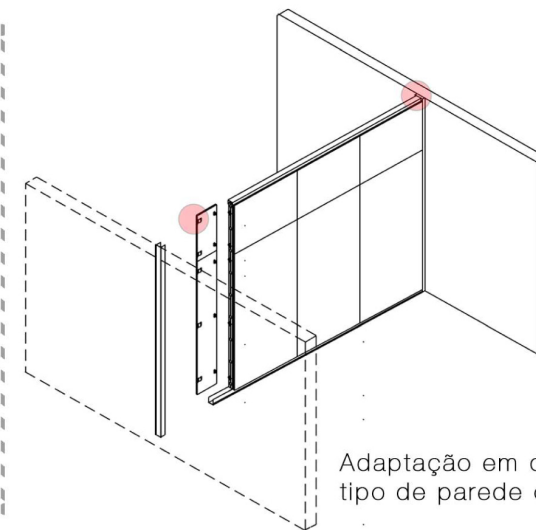

37 **ALU**
SISTEMI DI PROFILI

DETALHES TÉCNICOS

- 1 perfil em pvc
- 2 perfil em aço
- 3 moldura em vidro
- 4 veneziana interna
- 5 painel de mdf ou mdp
- 6 rodapé em alumínio
- 7 porta de passagem
- 8 redutor para linha ackua
- 9 guia de teto ackua

Passagem de cabeamento interno

Vedação do montante

Pé nivelador com regulagem de até 7cm

Sistema de saque frontal

Adaptação em qualquer tipo de parede ou divisória

CALIBRA

O sistema de divisórias Calibra piso teto é excelente para quem procura durabilidade e flexibilidade, em uma divisória de encaixe frontal intercabiavel, esta divisória é altamente tecnológica, projetada para criar um ambiente altamente pessoal e privado, pois possui uma performance acústica excelente. pode ser criado com painéis de madeira ou vidro e, por ser feito com um sistema exclusivo de encaixes, permite ser desmontado e montado em outros ambientes.

Calibra 100mm

Vidro duplo ou simples

Vidro duplo com persiana

Mista com vidro duplo ou simples

Mista com vidro duplo e persiana

Cega

- Vidro temperado de 6, 8 e 10mm ou 3+3, 4+4 ou 5+5 laminado;
- MDF/MDP de 15 ou 18mm;
- Montantes de aço ou alumínio.