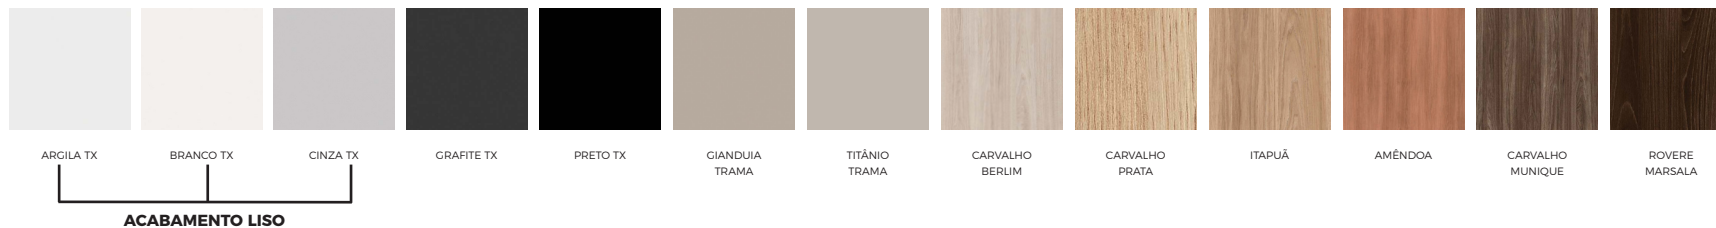

MDP | LAMINADO MELAMÍNICO - 15,18 E 25MM