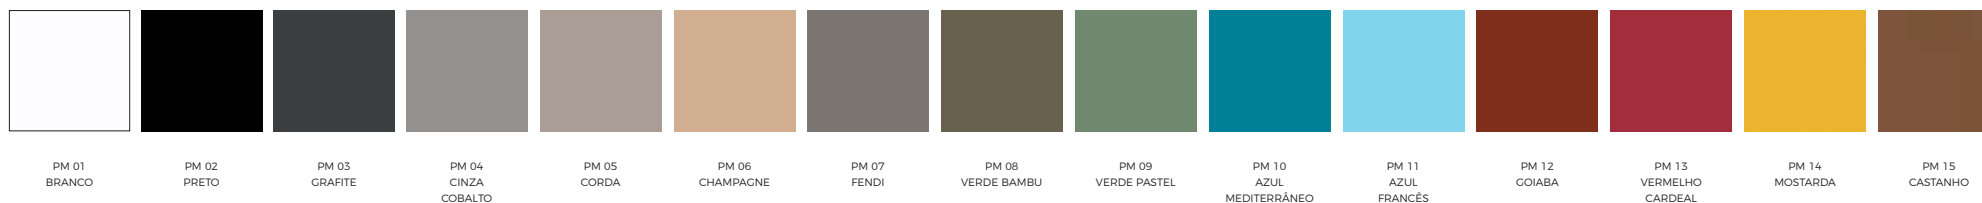

PINTURA MICROTTEXTURIZADA