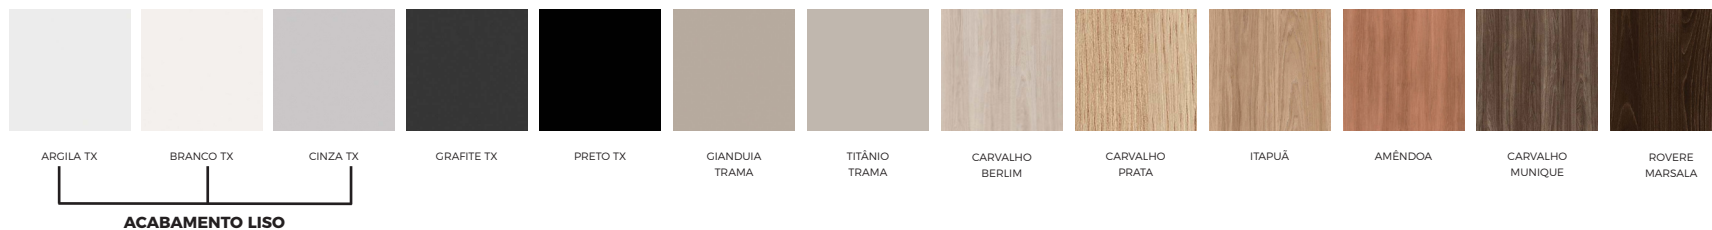

Régua tona
*com tomadas

ACT3075 - 294 X 98 X 55

Régua tona
*com tomadas e plug

ACT3076 - 294 X 98 X 55

Tomadas elétricas 20A

TP11PRC - Preta
TP11VWC - Vermelha

Linha CLASSIC

MDP | LAMINADO MELAMÍNICO - 15,18 E 25MM

MDP | LAMINADO MELAMÍNICO 15,18MM

*somente para portas, frentes de gavetas e painéis inferiores

PINTURA METÁLICA

SINTEC | SUPERFÍCIE EM PVC, SOBRE BASE TÊXTIL 100% POLIÉSTER

ST 06
PRETO

PINTURA SOFT

PM 02
PRETO