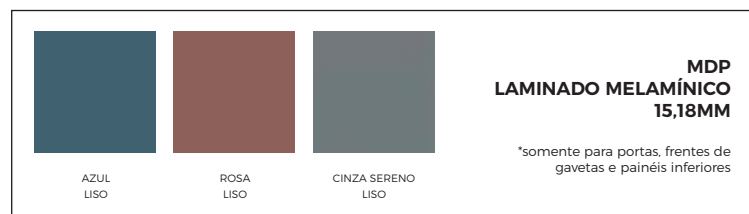

GUIA PARA CABEAMENTO

Guia para cabeamento
*indicação para uso interno nos armários

ORD0537 - 80 X 400

PORTA P/ LOCKERS

Porta para lockers

ORD3637 - 360 X 370 X 18
ORD7437 - 744 X 370 X 18

Linha ORDER

MDP | LAMINADO MELAMÍNICO - 15,18 E 25MM