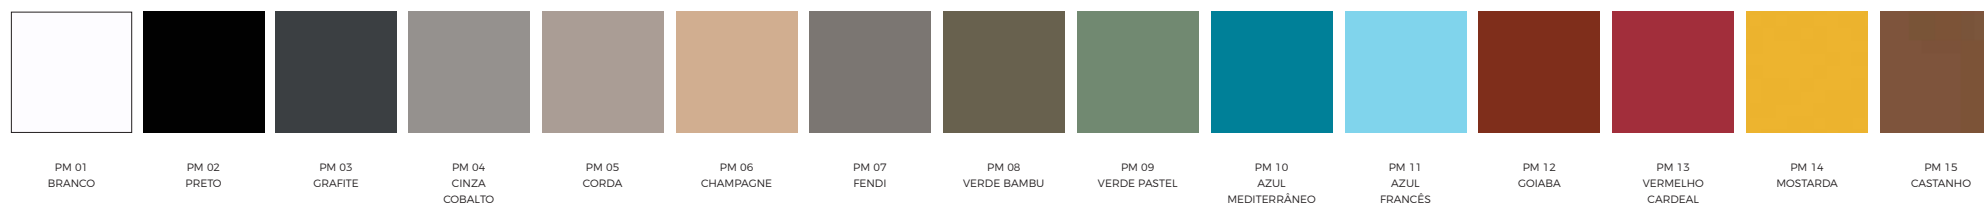

PINTURA METÁLICA

ESPELHO PARA PUXADOR

PINTURA MICROTTEXTURIZADA

CREPE | TECIDO 100% POLIÉSTER

DECOR | TECIDOS PARA LINHA DE ESTOFADOS - 100% POLIÉSTER

SINTEC | SUPERFÍCIE EM PVC, SOBRE BASE TÊXTIL 100% POLIÉSTER