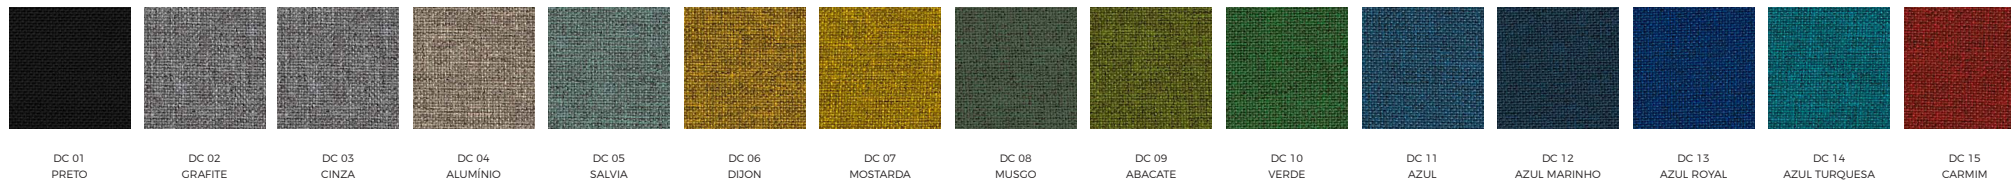

SCY1818 - 1800 X 620 X 1860

MDP | LAMINADO MELAMÍNICO - 15,18 E 25MM

PINTURA METÁLICA

CREPE | TECIDO 100% POLIÉSTER

DECOR | TECIDOS PARA LINHA DE ESTOFADOS - 100% POLIÉSTER

DC 01 PRETO  
DC 02 GRAFITE  
DC 03 CINZA  
DC 04 ALUMÍNIO  
DC 05 SALVIA  
DC 06 DIJON  
DC 07 MOSTARDA  
DC 08 MUSCO  
DC 09 ABACATE  
DC 10 VERDE  
DC 11 AZUL  
DC 12 AZUL MARINHO  
DC 13 AZUL ROYAL  
DC 14 AZUL TURQUESA  
DC 15 CARMIM

DC 16 ROSA  
DC 17 BERINGELA  
DC 18 LARANJA  
DC 19 TERRA  
DC 20 OCRE  
DC 21 CARVALHO  
DC 22 AMÊNDOA

SINTEC | SUPERFÍCIE EM PVC, SOBRE BASE TÊXTIL 100% POLIÉSTER

ST 01 CINZA  
ST 02 GRAFITE  
ST 03 VINHO  
ST 04 VERMELHO  
ST 05 MARROM  
ST 06 PRETO  
ST 07 MARINHO  
ST 08 CELESTE  
ST 09 MEDITERRÂNEO  
ST 10 BAMBU  
ST 11 MUSCO  
ST 12 FLORESTA  
ST 13 AMARELO  
ST 14 BEGE  
ST 15 BRANCO