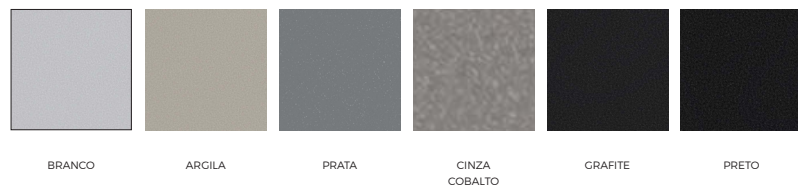

SCY1818 - 1800 X 620 X 1860

MDP | LAMINADO MELAMÍNICO - 15,18 E 25MM

PINTURA METÁLICA

CREPE | TECIDO 100% POLIÉSTER

DECOR | TECIDOS PARA LINHA DE ESTOFADOS - 100% POLIÉSTER

DC 01 PRETO  
DC 02 GRAFITE  
DC 03 CINZA  
DC 04 ALUMÍNIO  
DC 05 SALVIA  
DC 06 DIJON  
DC 07 MOSTARDA  
DC 08 MUSCO  
DC 09 ABACATE  
DC 10 VERDE  
DC 11 AZUL  
DC 12 AZUL MARINHO  
DC 13 AZUL ROYAL  
DC 14 AZUL TURQUESA  
DC 15 CARMIM