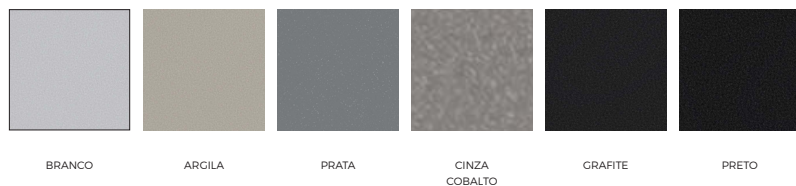

MAX0602 - 664 X 602 X 700

Mesa paralela

MAX1459 - 1400 X 595 X 700

Mesa solo

MAX5939 - 592 X 399 X 700

MDP | LAMINADO MELAMÍNICO - 15,18 E 25MM

PINTURA METÁLICA

PINTURA MICROTTEXTURIZADA