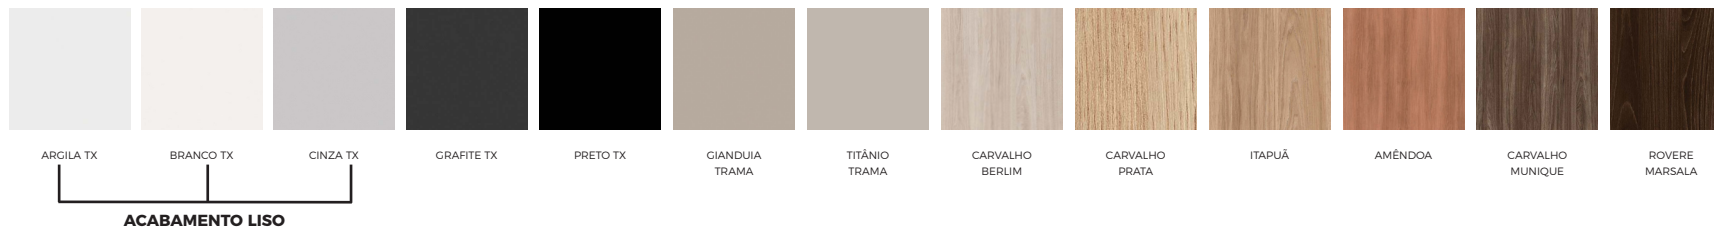

MAX0602 - 664 X 602 X 700

Mesa paralela

MAX1459 - 1400 X 595 X 700

Mesa solo

MAX5939 - 592 X 399 X 700

MDP | LAMINADO MELAMÍNICO - 15,18 E 25MM

PINTURA METÁLICA

PINTURA MICROTTEXTURIZADA