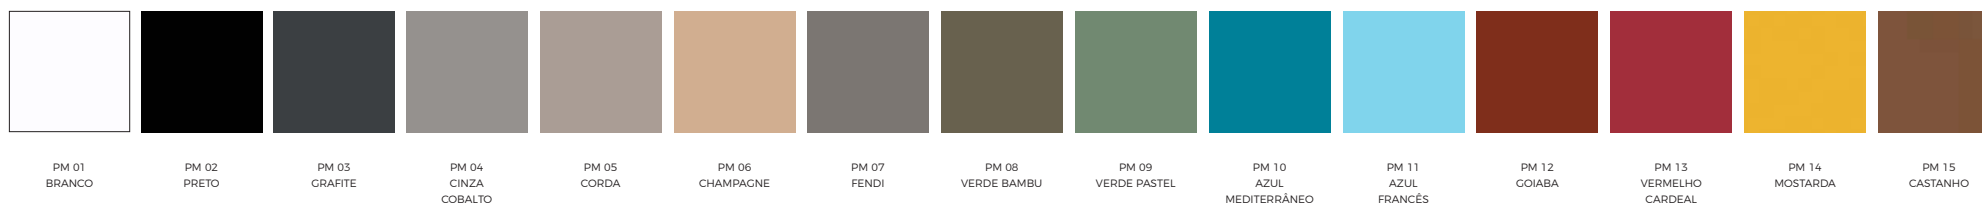

PINTURA MICROTTEXTURIZADA