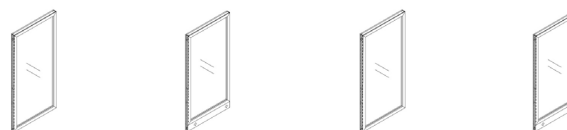

QUADRO AQUÁRIO

Quadro aquário	Quadro aquário	Quadro aquário	Quadro aquário
DIV8018 - 600 X 1300 DIV8019 - 800 X 1300 DIV8020 - 1000 X 1300 DIV8021 - 1200 X 1300	DIV8022 - 600 X 1300 DIV8023 - 800 X 1300 DIV8024 - 1000 X 1300 DIV8025 - 1200 X 1300	DIV8026 - 600 X 1600 DIV8027 - 800 X 1600 DIV8028 - 1000 X 1600 DIV8029 - 1200 X 1600	DIV8030 - 600 X 1600 DIV8031 - 800 X 1600 DIV8032 - 1000 X 1600 DIV8033 - 1200 X 1600