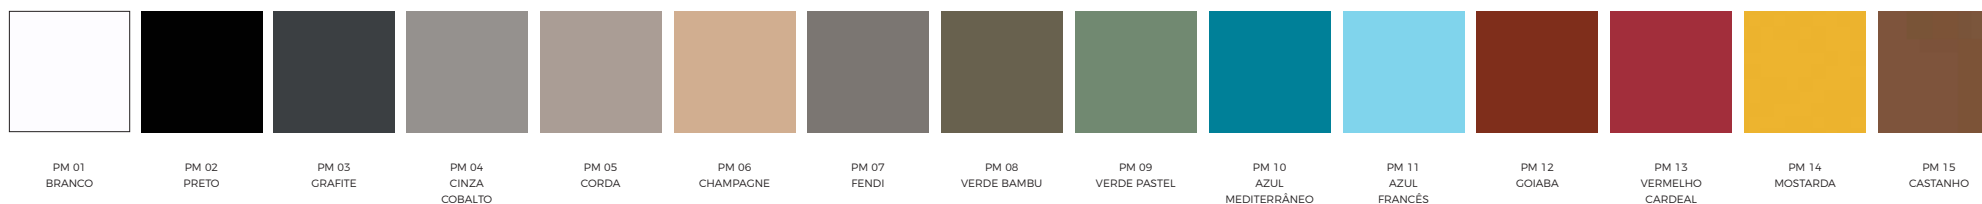

MDP | LAMINADO MELAMÍNICO - 15,18 E 25MM

PINTURA METÁLICA

PINTURA MICROTTEXTURIZADA

CREPE | TECIDO 100% POLIÉSTER

DECOR | TECIDOS PARA LINHA DE ESTOFADOS - 100% POLIÉSTER

SINTEC | SUPERFÍCIE EM PVC, SOBRE BASE TÊXTIL 100% POLIÉSTER