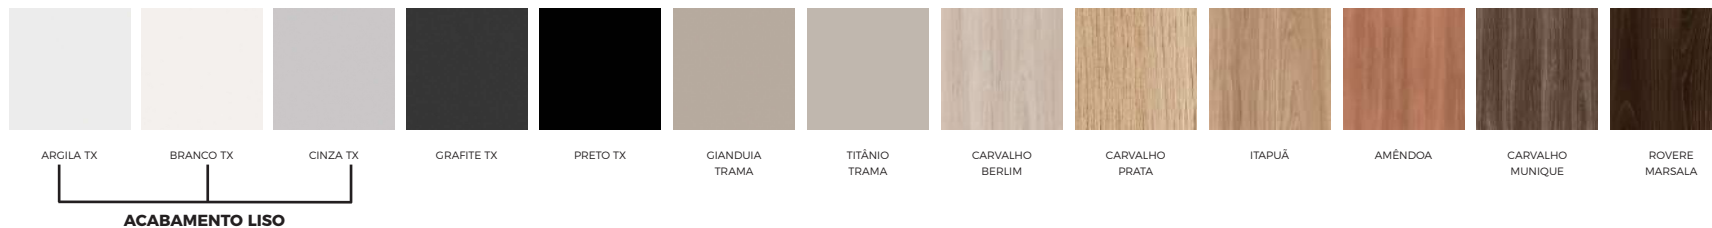

MDP | LAMINADO MELAMÍNICO - 15,18 E 25MM