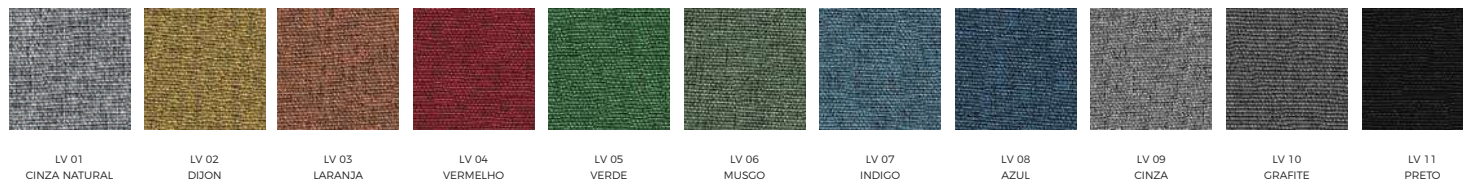

ACT1238 - 120 X 38 X 34

CARREGADOR

Carregador de embutir (por indução + 1 USB)

ACT0292 - Ø92 X 30

MDP | LAMINADO MELAMÍNICO - 15,18 E 25MM

PINTURA METÁLICA

LAVELLO | TECIDOS PARA LINHA DE ESTOFADOS - 100% POLIÉSTER