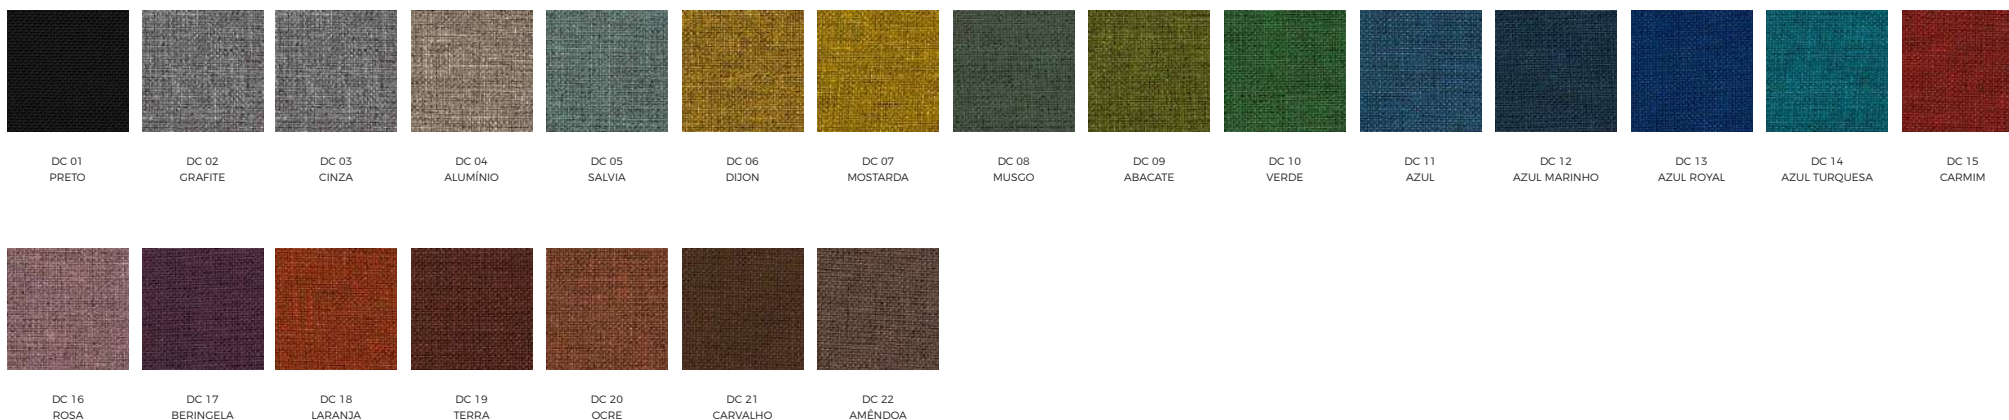

MDP | LAMINADO MELAMÍNICO - 15,18 E 25MM

PINTURA METÁLICA

PINTURA MICROTTEXTURIZADA

CREPE | TECIDO 100% POLIÉSTER

DECOR | TECIDOS PARA LINHA DE ESTOFADOS - 100% POLIÉSTER

SINTEC | SUPERFÍCIE EM PVC, SOBRE BASE TÊXTIL 100% POLIÉSTER