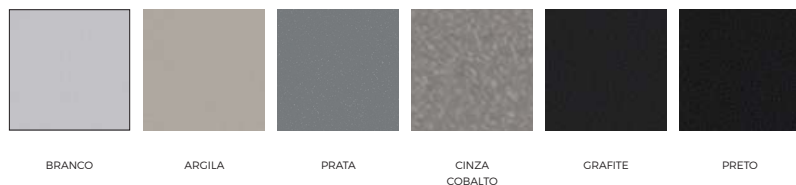

ACT1238 - 120 X 38 X 34

CARREGADOR

Carregador de embutir (por indução + 1 USB)

ACT0292 - Ø92 X 30

MDP | LAMINADO MELAMÍNICO - 15,18 E 25MM

PINTURA METÁLICA

LAVELLO | TECIDOS PARA LINHA DE ESTOFADOS - 100% POLIÉSTER