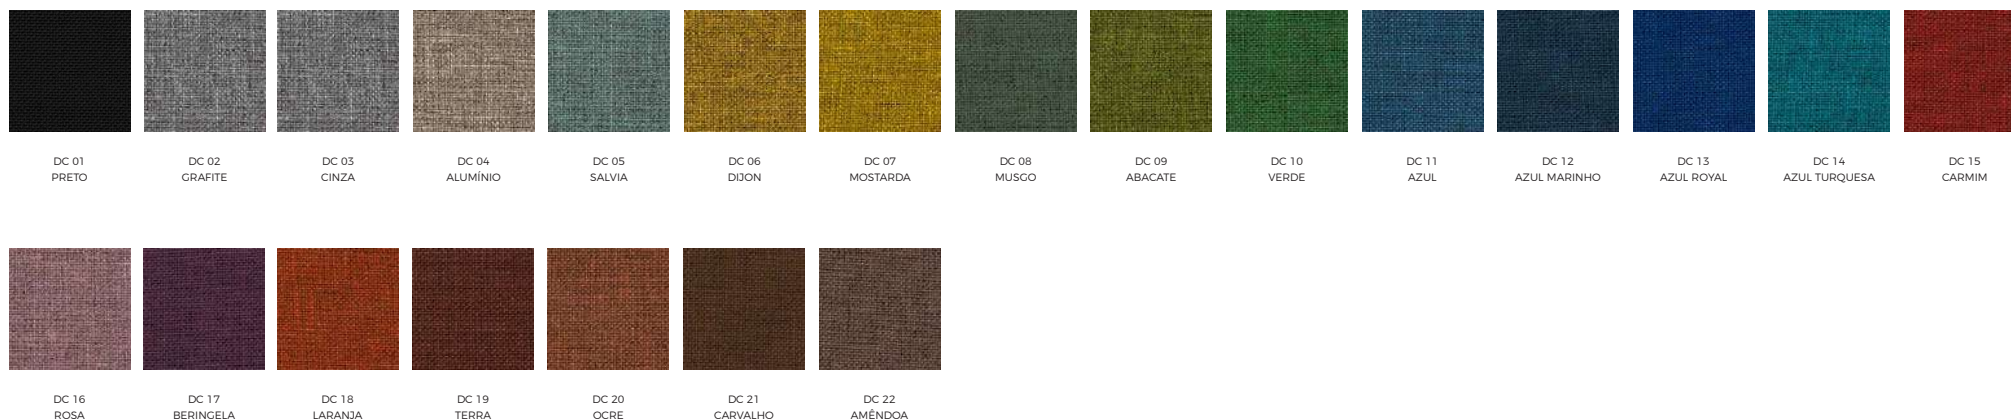

DECOR | TECIDOS PARA LINHA DE ESTOFADOS - 100% POLIÉSTER