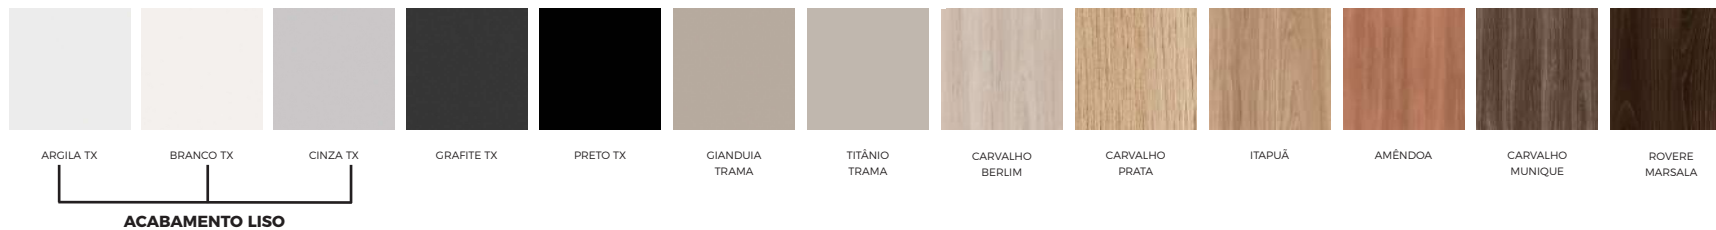

ACT1238 - 120 X 38 X 34

CARREGADOR

Carregador de embutir (por indução + 1 USB)

ACT0292 - Ø92 X 30

MDP | LAMINADO MELAMÍNICO - 15,18 E 25MM

PINTURA METÁLICA

LAVELLO | TECIDOS PARA LINHA DE ESTOFADOS - 100% POLIÉSTER