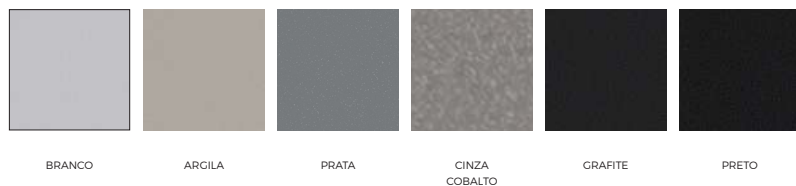

MDP | LAMINADO MELAMÍNICO - 15,18 E 25MM

PINTURA METÁLICA

PINTURA MICROTTEXTURIZADA

CREPE | TECIDO 100% POLIÉSTER

DECOR | TECIDOS PARA LINHA DE ESTOFADOS - 100% POLIÉSTER

SINTEC | SUPERFÍCIE EM PVC, SOBRE BASE TÊXTIL 100% POLIÉSTER