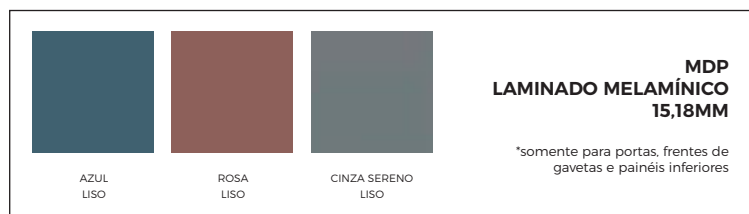

GUIA PARA CABEAMENTO

Guia para cabeamento
*indicação para uso interno nos armários

ORD0537 - 80 X 400

PORTA P/ LOCKERS

Porta para lockers

ORD3637 - 360 X 370 X 18
ORD7437 - 744 X 370 X 18

MDP | LAMINADO MELAMÍNICO - 15,18 E 25MM