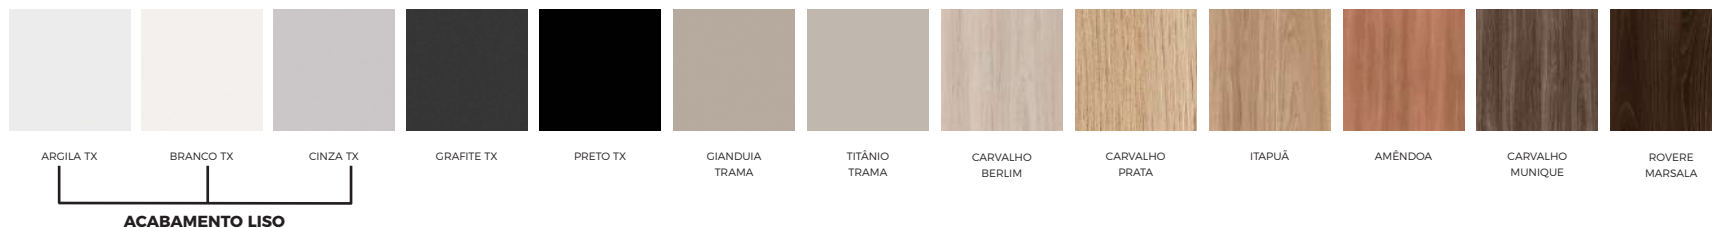

GUIA PARA CABEAMENTO

Guia para cabeamento
*indicação para uso interno nos armários

ORD0537 - 80 X 400

PORTA P/ LOCKERS

Porta para lockers

ORD3637 - 360 X 370 X 18
ORD7437 - 744 X 370 X 18

MDP | LAMINADO MELAMÍNICO - 15,18 E 25MM