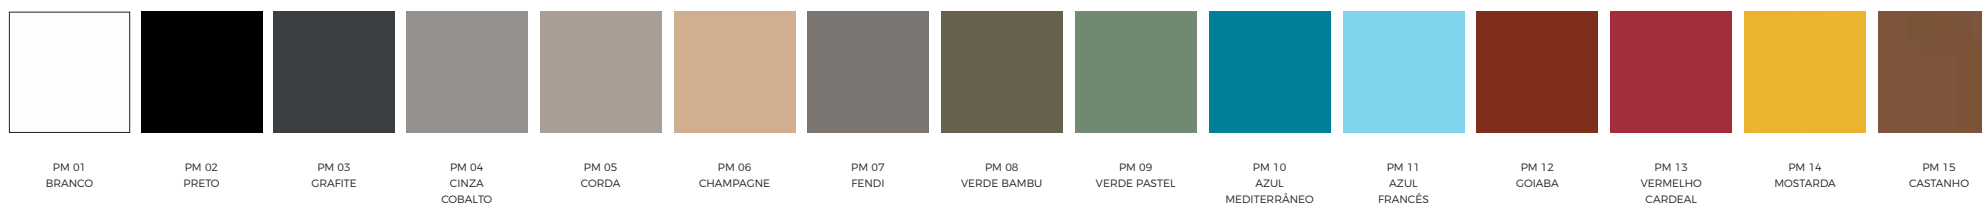

PINTURA METÁLICA

ESPELHO PARA PUXADOR

PINTURA MICROTTEXTURIZADA

CREPE | TECIDO 100% POLIÉSTER

DECOR | TECIDOS PARA LINHA DE ESTOFADOS - 100% POLIÉSTER

SINTEC | SUPERFÍCIE EM PVC, SOBRE BASE TÊXTIL 100% POLIÉSTER