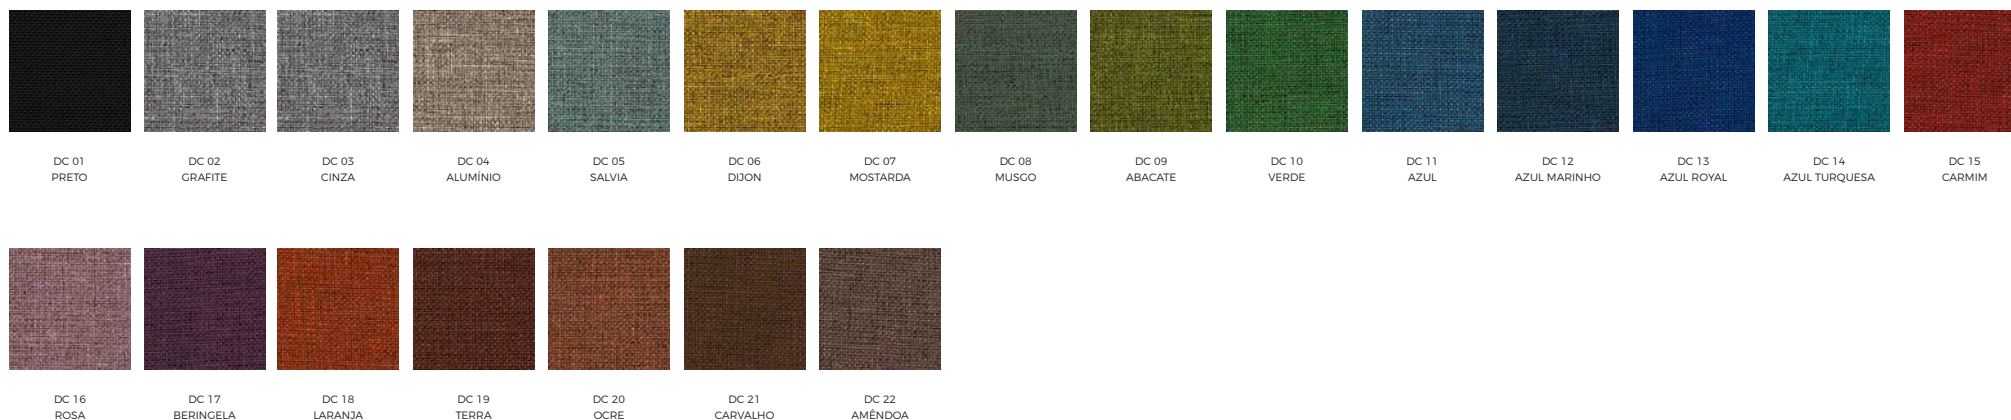

PINTURA METÁLICA

ESPELHO PARA PUXADOR

PINTURA MICROTTEXTURIZADA

CREPE | TECIDO 100% POLIÉSTER

DECOR | TECIDOS PARA LINHA DE ESTOFADOS - 100% POLIÉSTER

SINTEC | SUPERFÍCIE EM PVC, SOBRE BASE TÊXTIL 100% POLIÉSTER