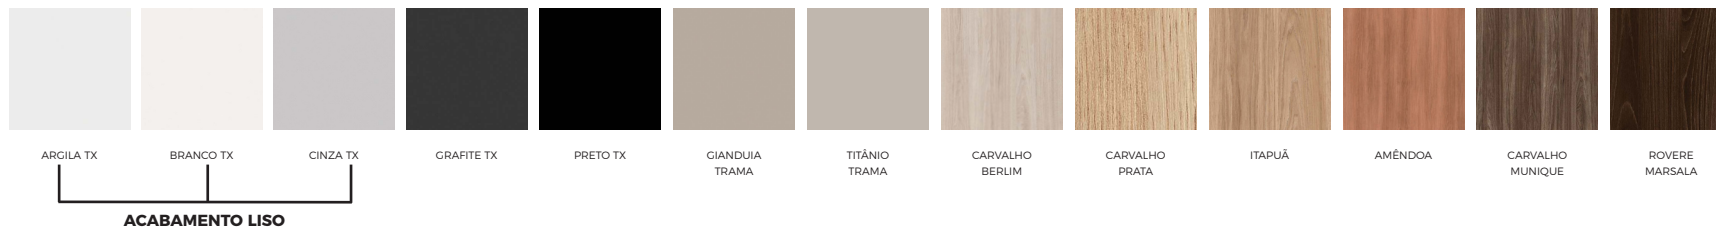

MAX0602 - 664 X 602 X 700

Mesa paralela

MAX1459 - 1400 X 595 X 700

Mesa solo

MAX5939 - 592 X 399 X 700

MDP | LAMINADO MELAMÍNICO - 15,18 E 25MM

PINTURA METÁLICA

PINTURA MICROTTEXTURIZADA