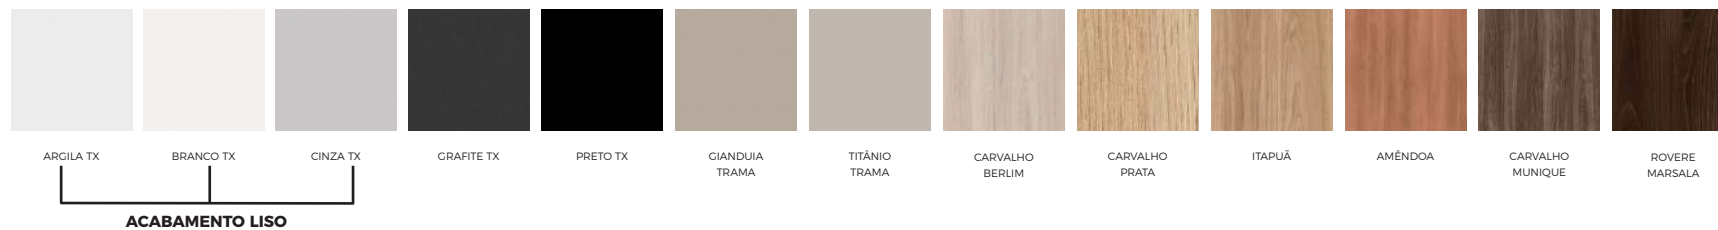

TP11PRC - Preta  
TP11VWC - Vermelha

MDP | LAMINADO MELAMÍNICO - 15,18 E 25MM

ACABAMENTO LISO

PINTURA METÁLICA

ESPELHO PARA PUXADOR

PINTURA MICROTTEXTURIZADA

CREPE | TECIDO 100% POLIÉSTER

DECOR | TECIDOS PARA LINHA DE ESTOFADOS - 100% POLIÉSTER