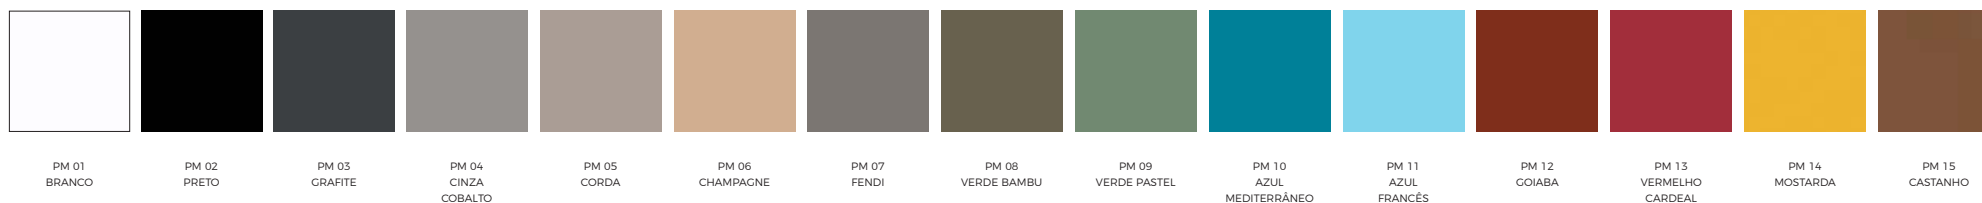

PINTURA MICROTTEXTURIZADA