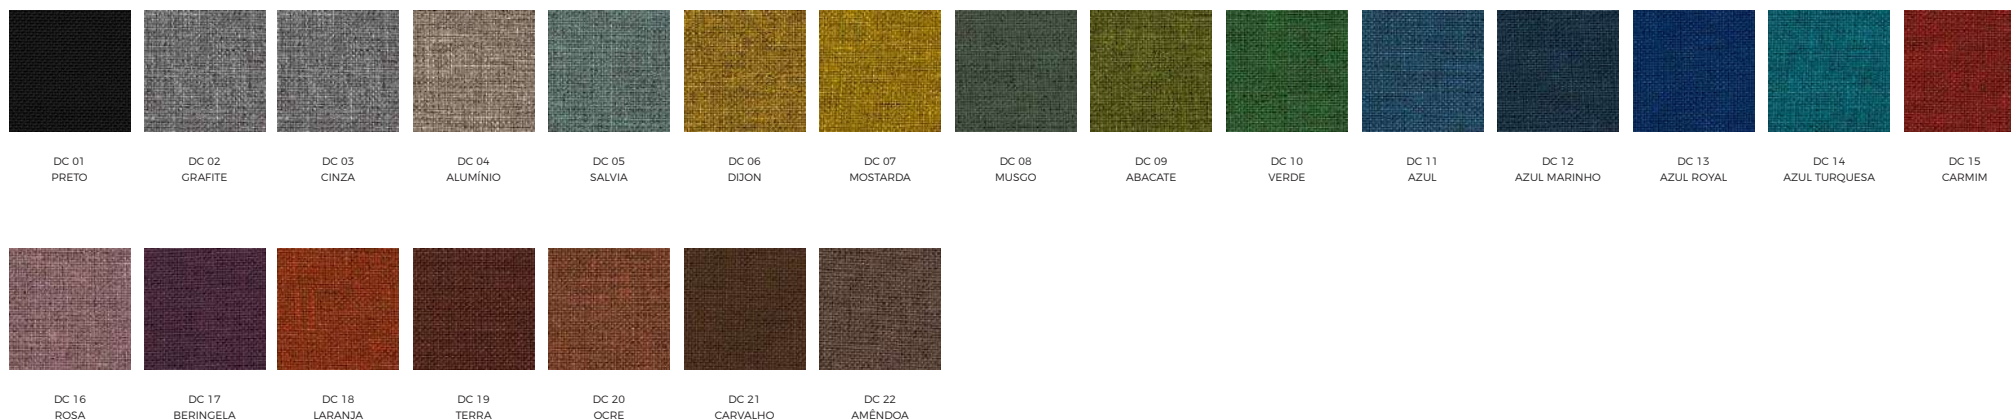

TP11PRC - Preta  
TP11VWC - Vermelha

MDP | LAMINADO MELAMÍNICO - 15,18 E 25MM

ACABAMENTO LISO

PINTURA METÁLICA

ESPELHO PARA PUXADOR

PINTURA MICROTTEXTURIZADA

CREPE | TECIDO 100% POLIÉSTER

DECOR | TECIDOS PARA LINHA DE ESTOFADOS - 100% POLIÉSTER