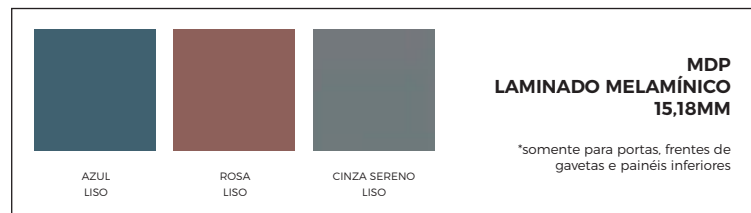

TP11PRC - Preta  
TP11VWC - Vermelha

MDP | LAMINADO MELAMÍNICO - 15,18 E 25MM

ACABAMENTO LISO

PINTURA METÁLICA

ESPELHO PARA PUXADOR

PINTURA MICROTTEXTURIZADA

CREPE | TECIDO 100% POLIÉSTER

DECOR | TECIDOS PARA LINHA DE ESTOFADOS - 100% POLIÉSTER