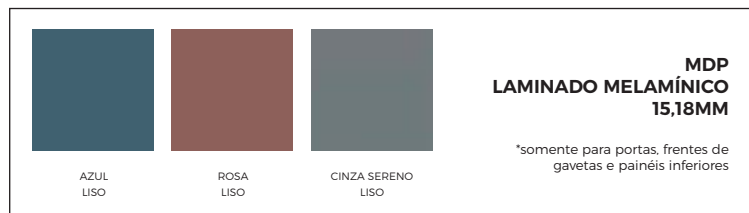

GUIA PARA CABEAMENTO

Guia para cabeamento  
\*indicação para uso interno nos armários

ORD0537 - 80 X 400

PORTA P/ LOCKERS

Porta para lockers

ORD3637 - 360 X 370 X 18  
ORD7437 - 744 X 370 X 18

MDP | LAMINADO MELAMÍNICO - 15,18 E 25MM