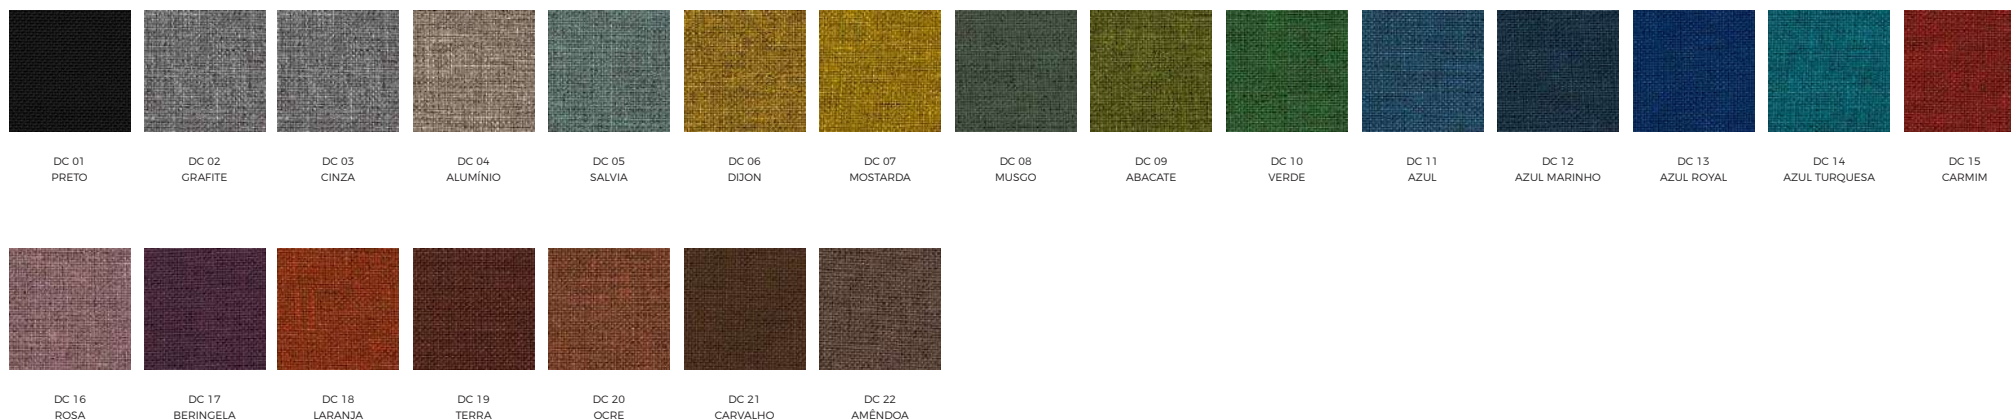

DECOR | TECIDOS PARA LINHA DE ESTOFADOS - 100% POLIÉSTER