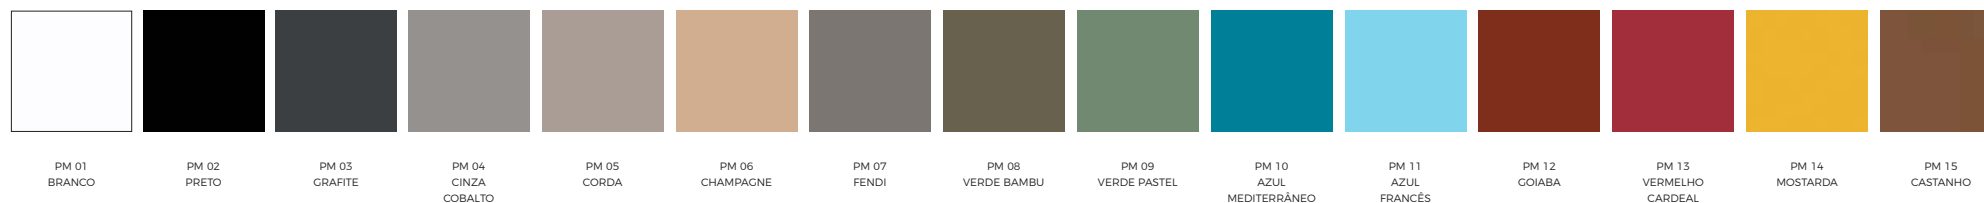

TP11PRC - Preta  
TP11VWC - Vermelha

MDP | LAMINADO MELAMÍNICO - 15,18 E 25MM

ACABAMENTO LISO

PINTURA METÁLICA

ESPELHO PARA PUXADOR

PINTURA MICROTTEXTURIZADA

CREPE | TECIDO 100% POLIÉSTER

DECOR | TECIDOS PARA LINHA DE ESTOFADOS - 100% POLIÉSTER