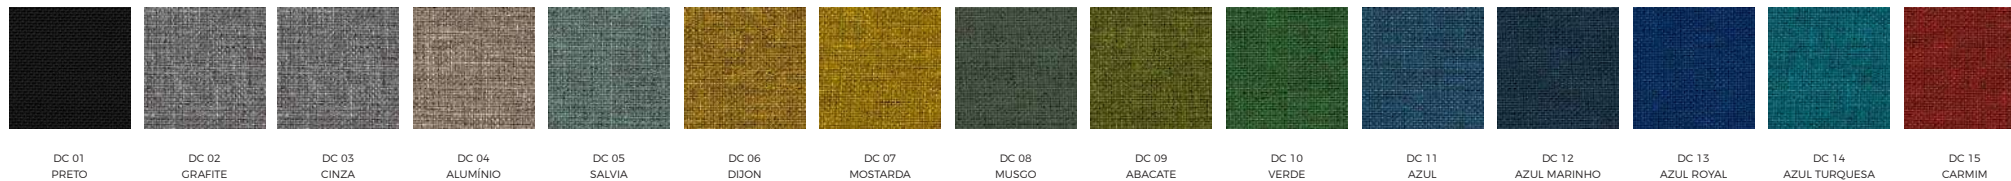

DECOR | TECIDOS PARA LINHA DE ESTOFADOS - 100% POLIÉSTER

DC 01 PRETO DC 02 GRAFITE DC 03 CINZA DC 04 ALUMÍNIO DC 05 SALVIA DC 06 DIJON DC 07 MOSTARDA DC 08 MUSCO DC 09 ABACATE DC 10 VERDE DC 11 AZUL DC 12 AZUL MARINHO DC 13 AZUL ROYAL DC 14 AZUL TURQUESA DC 15 CARMIM