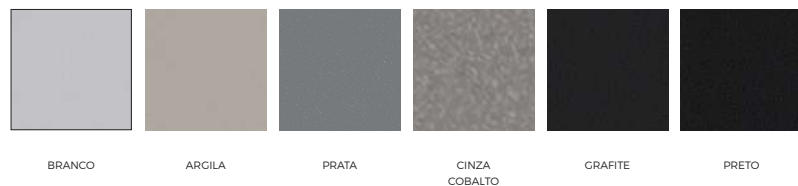

PINTURA METÁLICA