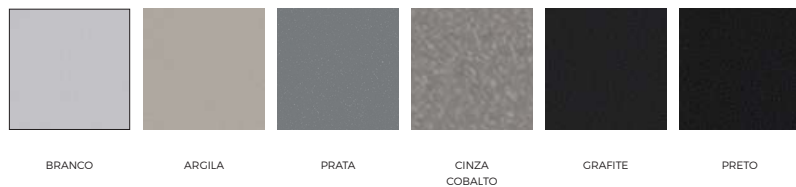

MDP | LAMINADO MELAMÍNICO - 15,18 E 25MM

PINTURA METÁLICA