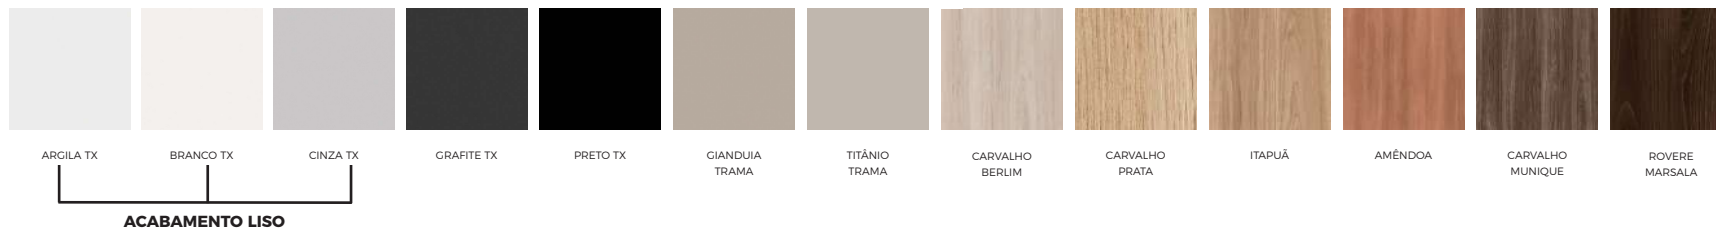

# TIPOLOGIA E ACABAMENTOS

Bortolini

**LINHA ROTATE**

MDP - LAMINADO MELAMÍNICO  
PINTURA METÁLICA

MESA REBATÍVEL

Mesa com tampo rebatível

ATA1061 - 1000 X 600 X 740  
ATA1261 - 1200 X 600 X 740  
ATA1461 - 1400 X 600 X 740  
ATA1661 - 1600 X 600 X 740  
ATA1861 - 1800 X 600 X 740

Mesa com tampo rebatível

ATA1071 - 1000 X 700 X 740  
ATA1271 - 1200 X 700 X 740  
ATA1471 - 1400 X 700 X 740  
ATA1671 - 1600 X 700 X 740  
ATA1871 - 1800 X 700 X 740

Mesa com tampo rebatível

ATA1081 - 1000 X 800 X 740  
ATA1281 - 1200 X 800 X 740  
ATA1481 - 1400 X 800 X 740  
ATA1681 - 1600 X 800 X 740  
ATA1881 - 1800 X 800 X 740

MDP | LAMINADO MELAMÍNICO - 15,18 E 25MM

PINTURA METÁLICA