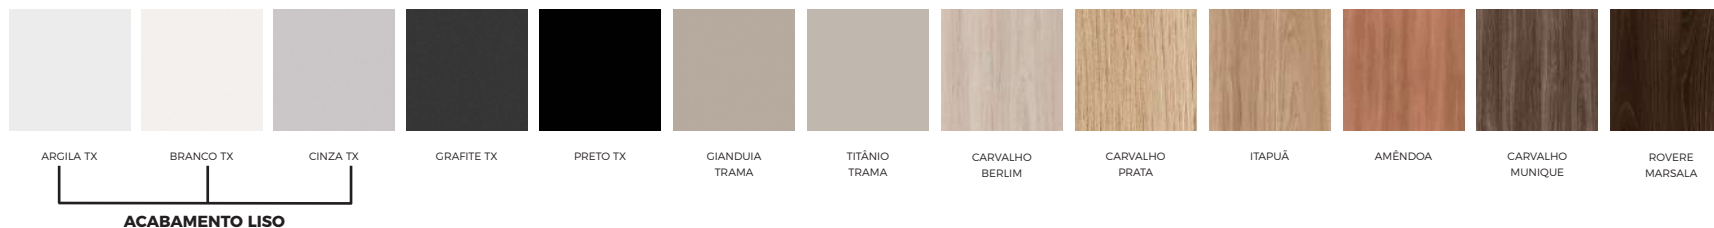

Linha ILHA INTERATIVA

MDP | LAMINADO MELAMÍNICO - 15,18 E 25MM