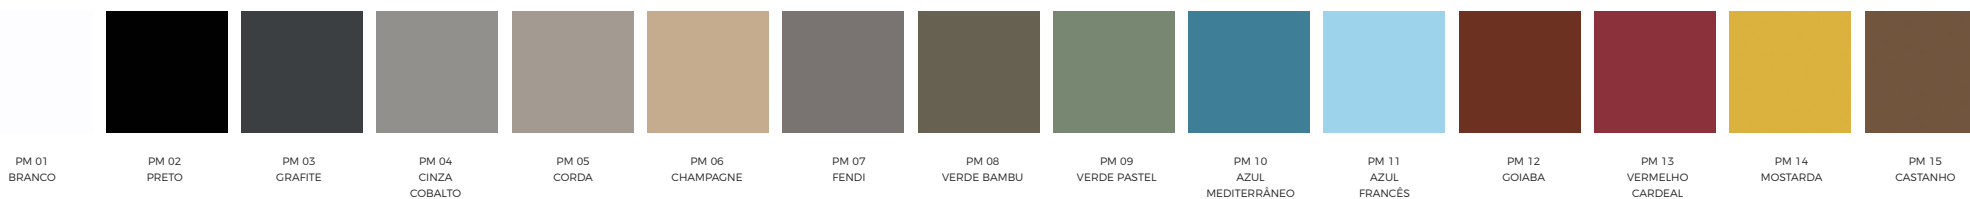

MDP | LAMINADO MELAMÍNICO - 15,18 E 25MM

PINTURA METÁLICA

PINTURA MICROTTEXTURIZADA