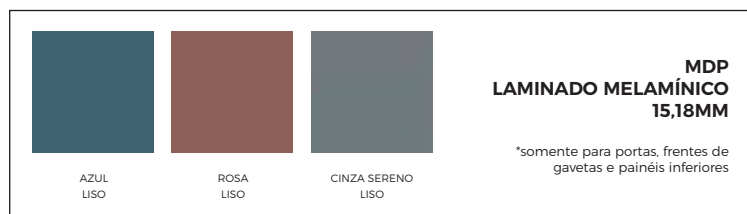

Linha ILHA INTERATIVA

MDP | LAMINADO MELAMÍNICO - 15,18 E 25MM