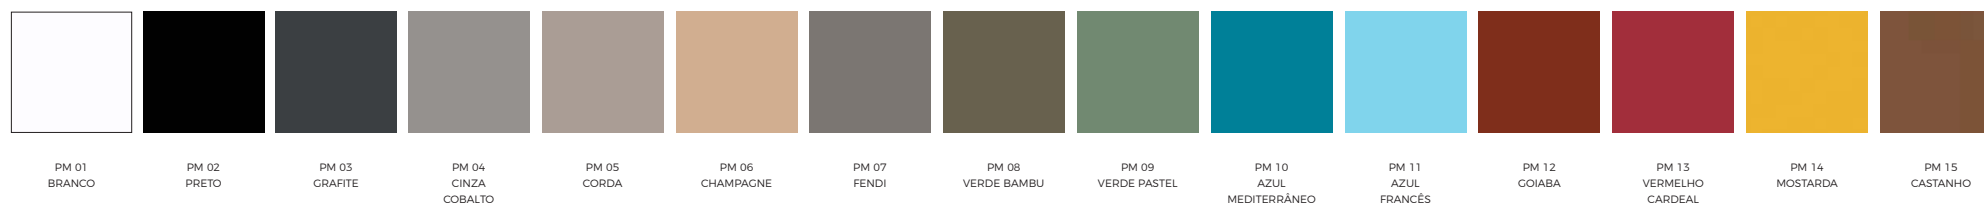

PINTURA MICROTTEXTURIZADA