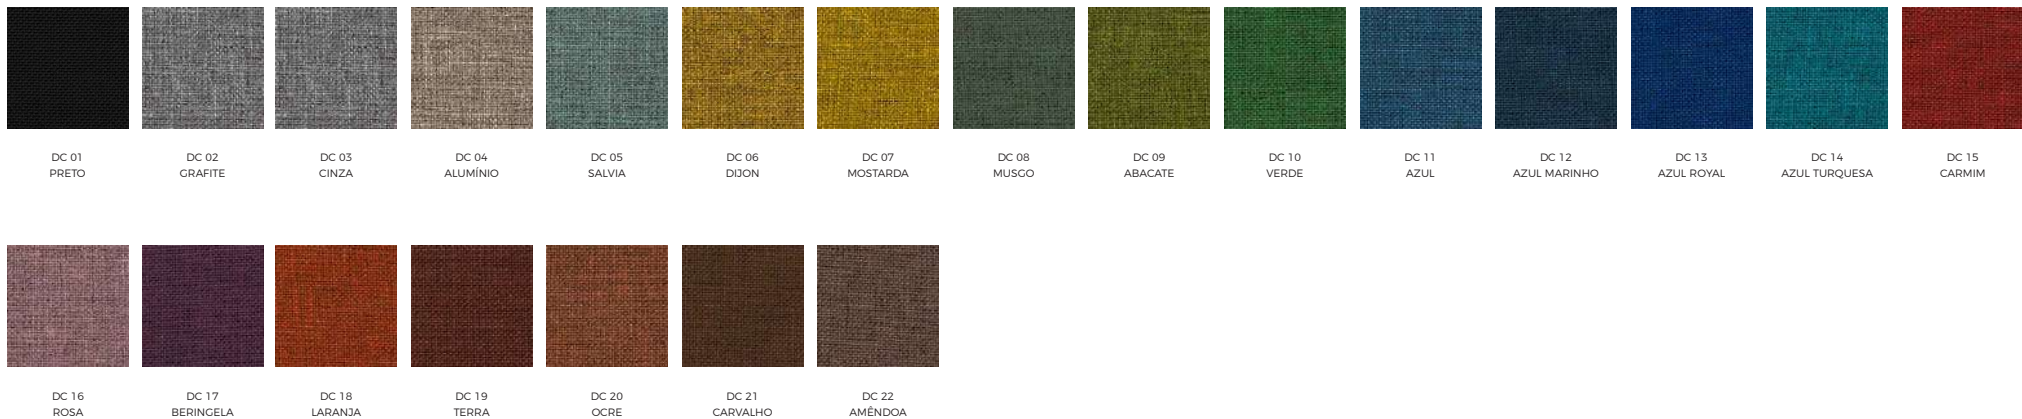

DECOR | TECIDOS PARA LINHA DE ESTOFADOS - 100% POLIÉSTER