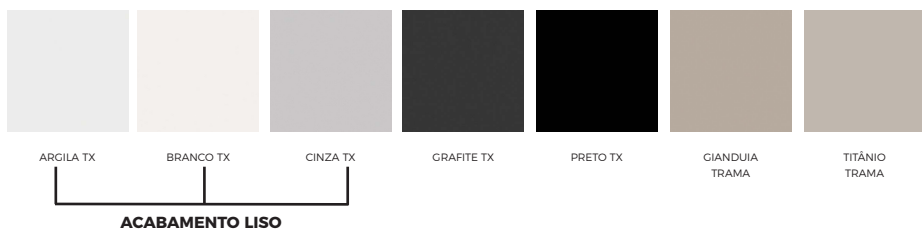

MDP | LAMINADO MELAMÍNICO - 15,18 E 25MM

PINTURA METÁLICA

PINTURA MICROTTEXTURIZADA