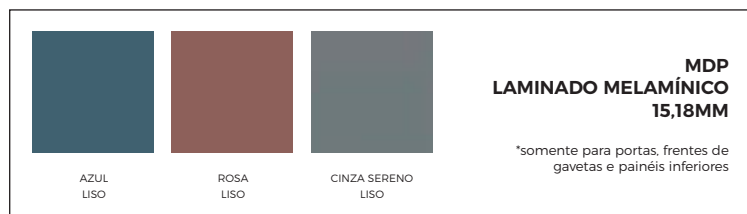

ACABAMENTO LISO