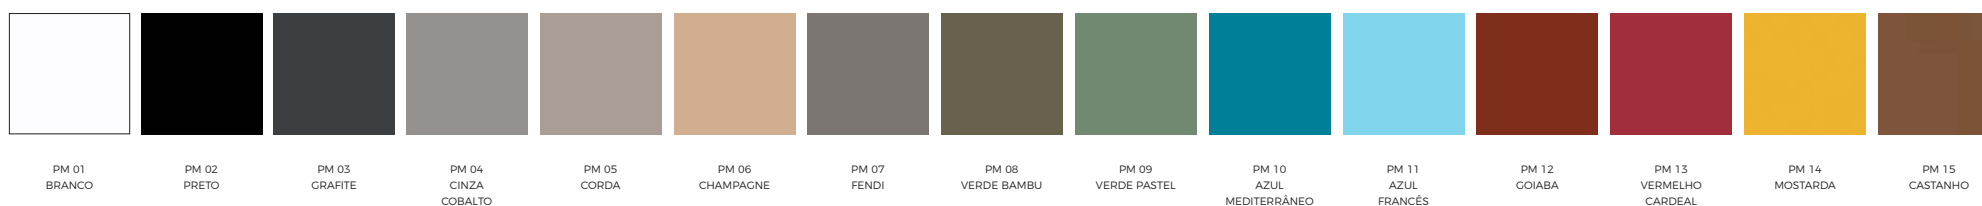

PINTURA MICROTTEXTURIZADA