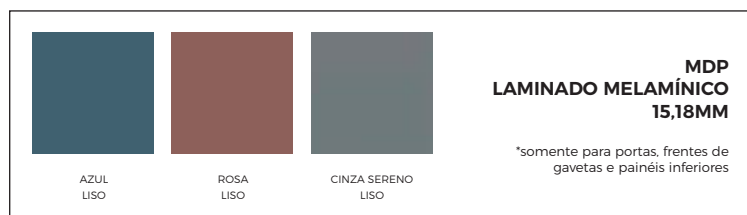

Linha KEEP

MDP | LAMINADO MELAMÍNICO - 15,18 E 25MM