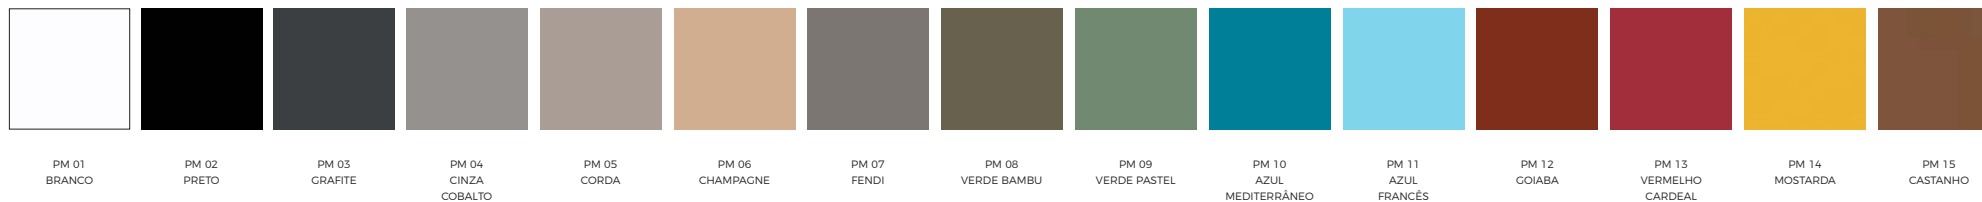

PINTURA MICROTTEXTURIZADA