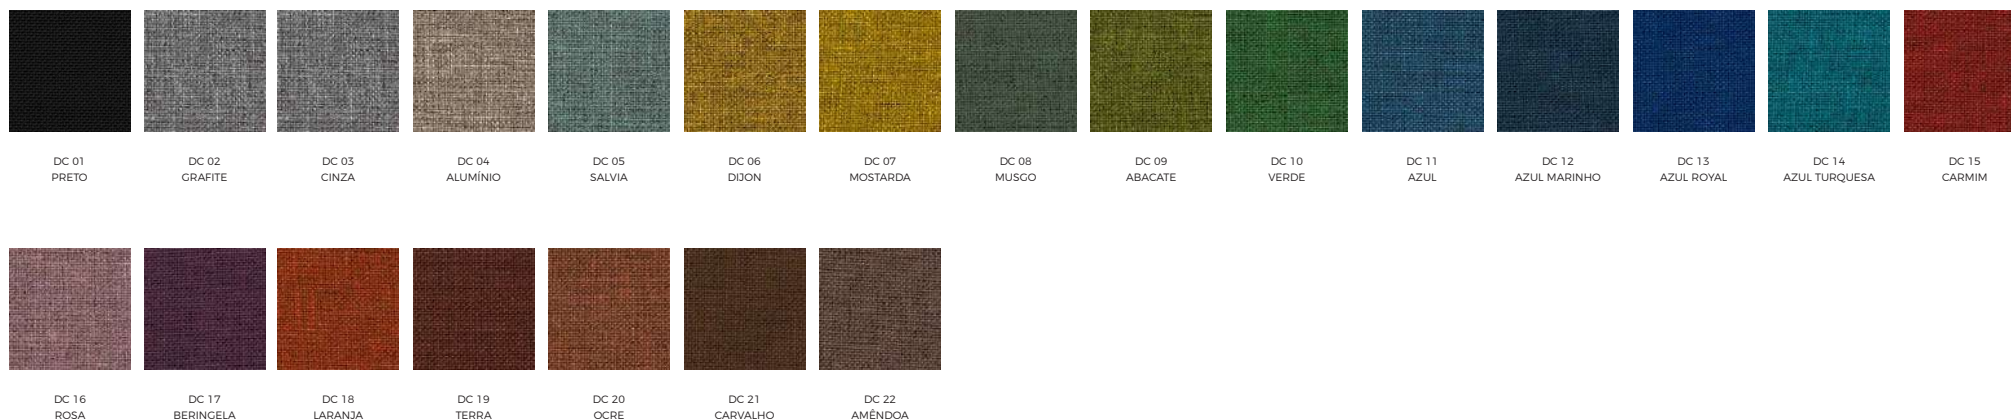

### PINTURA METÁLICA

### PINTURA MICROTTEXTURIZADA

CREPE | TECIDO 100% POLIÉSTER

DECOR | TECIDOS PARA LINHA DE ESTOFADOS - 100% POLIÉSTER

SINTEC | SUPERFÍCIE EM PVC, SOBRE BASE TÊXTIL 100% POLIÉSTER