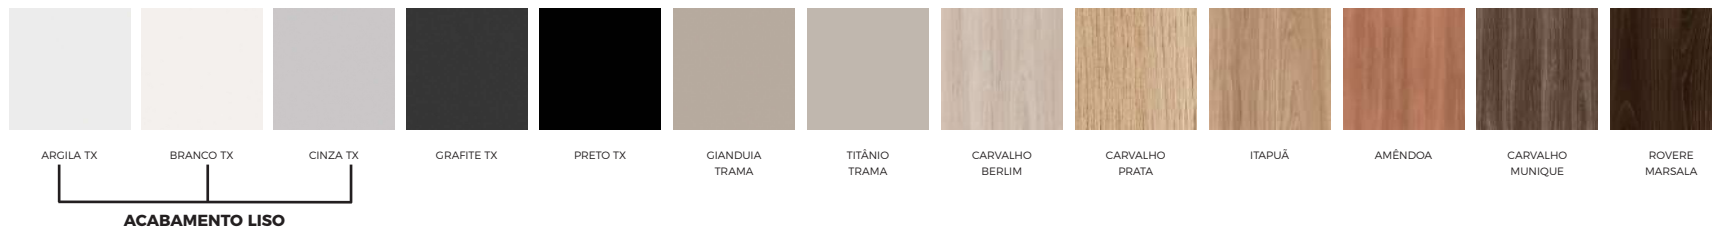

MDP | LAMINADO MELAMÍNICO - 15,18 E 25MM

PINTURA METÁLICA

PINTURA MICROTTEXTURIZADA

CREPE | TECIDO 100% POLIÉSTER

DECOR | TECIDOS PARA LINHA DE ESTOFADOS - 100% POLIÉSTER

SINTEC | SUPERFÍCIE EM PVC, SOBRE BASE TÊXTIL 100% POLIÉSTER