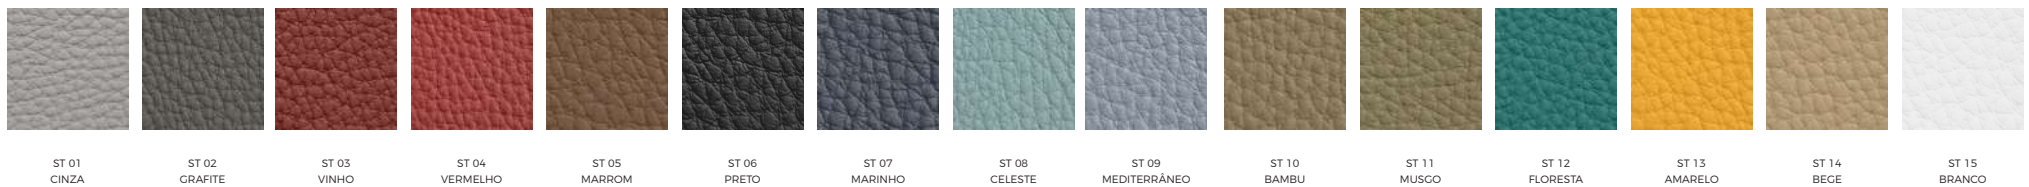

SINTEC | SUPERFÍCIE EM PVC, SOBRE BASE TÊXTIL 100% POLIÉSTER