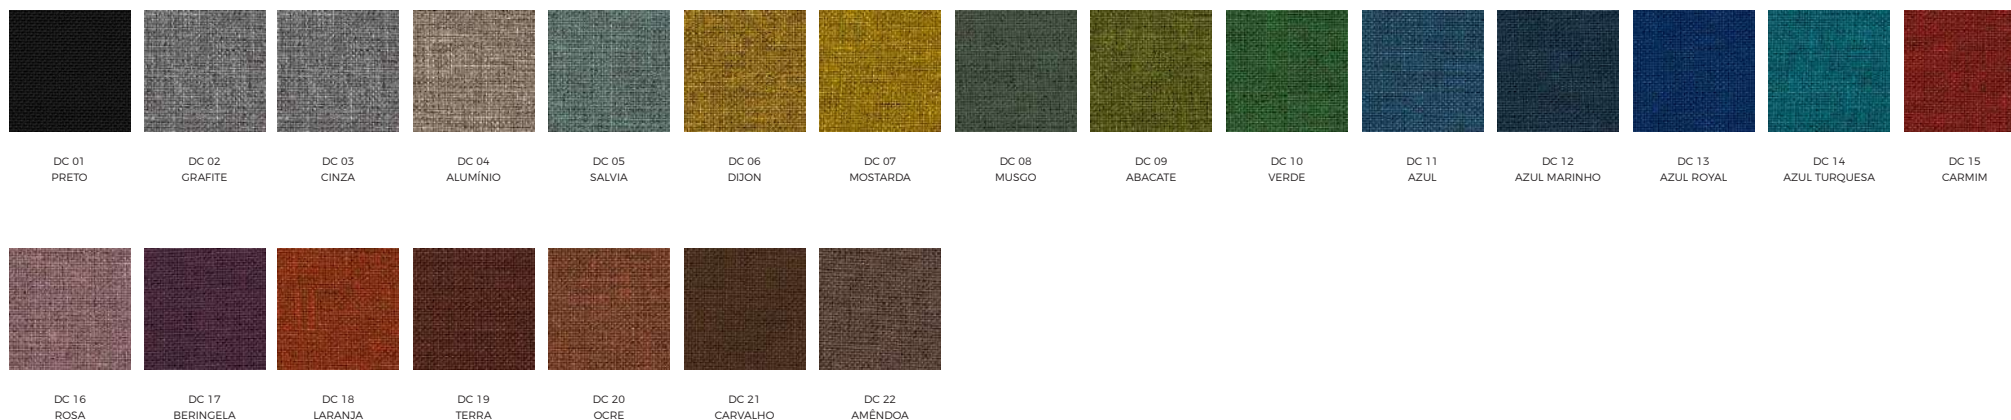

### PINTURA METÁLICA

BRANCO ARCILA PRATA CINZA COBALTO GRAFITE PRETO CROMADO

MDP | LAMINADO MELAMÍNICO - 15,18 E 25MM

PINTURA METÁLICA

PINTURA MICROTTEXTURIZADA

CREPE | TECIDO 100% POLIÉSTER

DECOR | TECIDOS PARA LINHA DE ESTOFADOS - 100% POLIÉSTER

SINTEC | SUPERFÍCIE EM PVC, SOBRE BASE TÊXTIL 100% POLIÉSTER